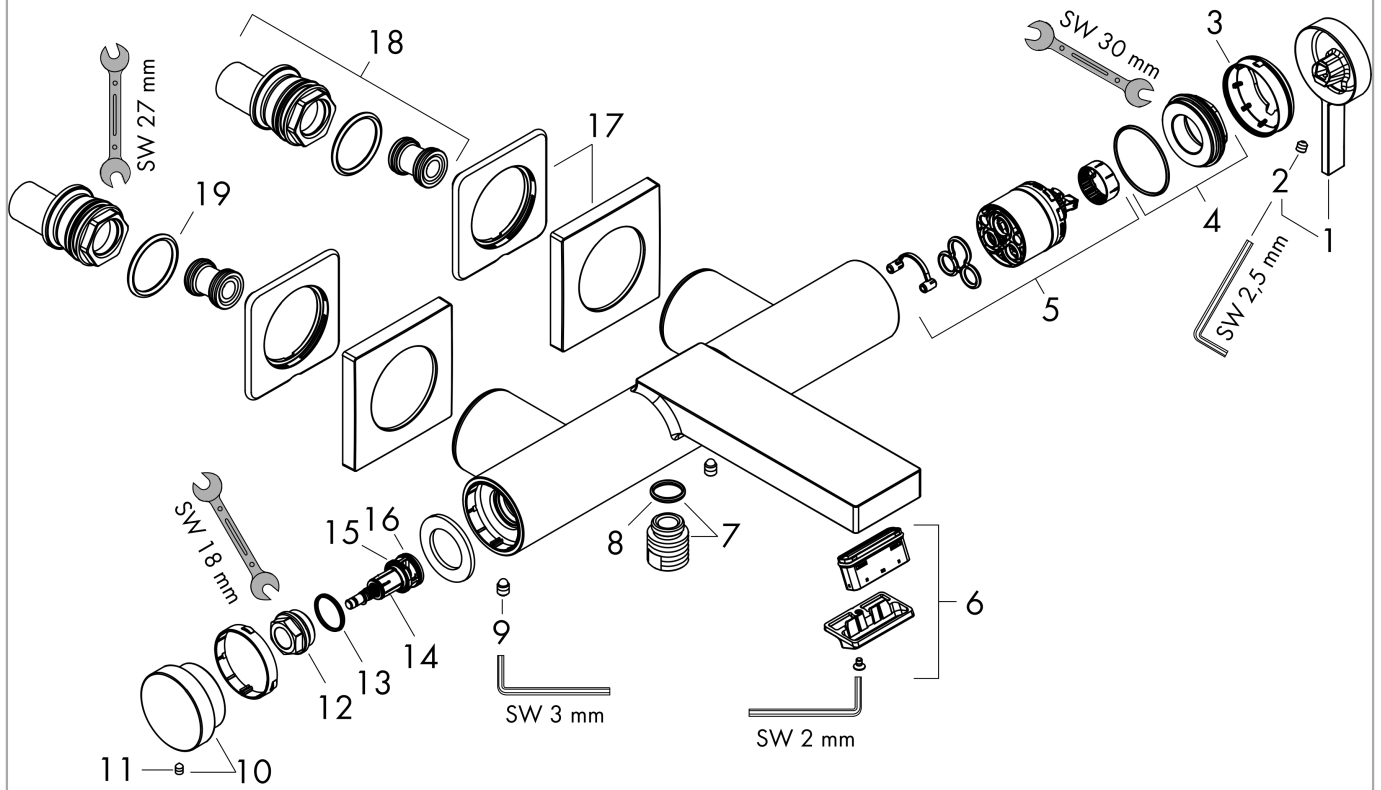

Tecturis E

ééngreeps badmengkraan opbouw

Oppervlak: mat wit Artikelnummer: 73420700

Beschrijving

- voorsprong uitloop 213 mm
- hartafstand: 150 ± 12 mm
- straalsoort mengkraan: WaterfallStream
- keramisch kardoos
- temperatuurbegrenzing instelbaar
- drukregelaar Select met automatische reset
- met geïntegreerde zekerheidscombinatie EN 1717. Let op: alleen te gebruiken in combinatie met Exafill
- S-aansluitingen
- wandmontage

Tecturis E

ééngreeps badmengkraan opbouw

Oppervlak: mat wit Artikelnummer: 73420700

Explosietekening

Bouwjaar: >06/23

Tecturis E**ééngreeps badmengkraan opbouw**Oppervlak: **mat wit** Artikelnummer: **73420700****Reserveonderdelenlijst**

Bouwjaar: >06/23

Regel	Beschrijving	Artikelnummer	Prijs incl. BTW	VE
1	greep	87115700	64,61 €	1
2	inbusschroef M5x5	98446000	2,90 €	1
3	afdekkap	94370700	51,79 €	1
4	moer	93995000	22,39 €	1
5	kardoes compl.	93895000	70,30 €	1
6	perlator compl.	87118000	35,82 €	1
7	aansluiting	95392700	26,26 €	1
8	O-ring 14x2	98129000	2,90 €	1
9	schroef	94366000	8,11 €	1
10	drukknop	94369700	51,79 €	1
11	inbusschroef M4x6	97767000	2,90 €	1
12	moer	94367000	35,82 €	1
13	O-ring 17x1,5	98137000	2,90 €	1
14	omstelling compl.	94368000	35,82 €	1
15	O-ring 12x1,5	98430000	2,90 €	1
16	O-ring 15x1,5	92118000	2,90 €	1
17	rozet	87116700	32,79 €	1
18	S-koppelingenset	95772000	85,55 €	1
19	O-ring 29x3	98371000	4,96 €	1