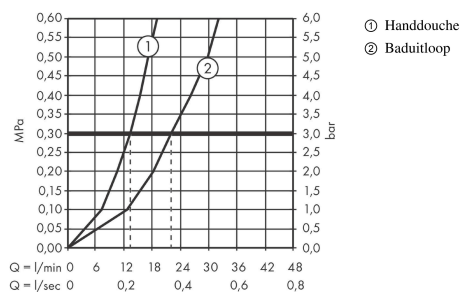

Tecturis E

ééngreeps badmengkraan opbouw

Oppervlak: mat wit Artikelnummer: 73420700

Beschrijving

- voorsprong uitloop 213 mm
- hartafstand: 150 ± 12 mm
- straalsoort mengkraan: WaterfallStream
- keramisch kardoos
- temperatuurbegrenzing instelbaar
- drukregelaar Select met automatische reset
- met geïntegreerde zekerheidscombinatie EN 1717. Let op: alleen te gebruiken in combinatie met Exafill
- S-aansluitingen
- wandmontage

Artikeldetails

Vrijblijvende advies verkoopprijs excl. BTW 439,60 €

Vrijblijvende advies verkoopprijs incl. BTW 531,92 €

Technologie

Designprijzen

Productfoto

Maattekening

Doorstroombiagram