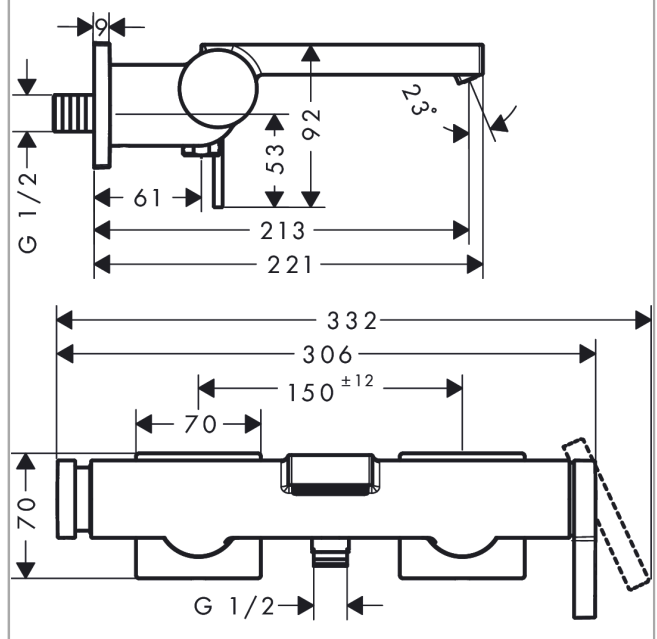

Maattekening