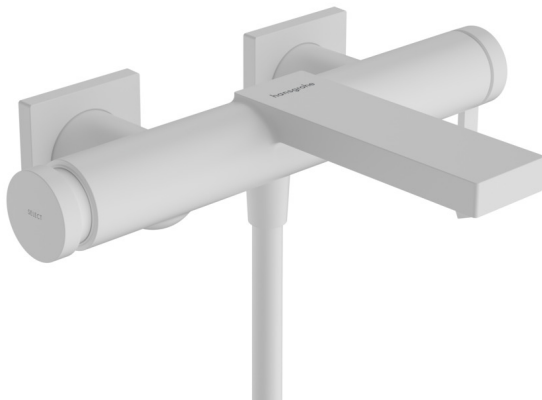

Tecturis E

ééngreeps badmengkraan opbouw

Oppervlak: mat wit Artikelnummer: 73420700

Beschrijving

- voorsprong uitloop 213 mm
- hartafstand: 150 ± 12 mm
- straalsoort mengkraan: WaterfallStream
- keramisch kardoos
- temperatuurbegrenzing instelbaar
- drukregelaar Select met automatische reset
- met geïntegreerde zekerheidscombinatie EN 1717. Let op: alleen te gebruiken in combinatie met Exafill
- S-aansluitingen
- wandmontage

Artikeldetails

Vrijblijvende advies verkoopprijs excl. BTW 439,60 €

Vrijblijvende advies verkoopprijs incl. BTW 531,92 €

Technologie

Designprijzen

Productfoto