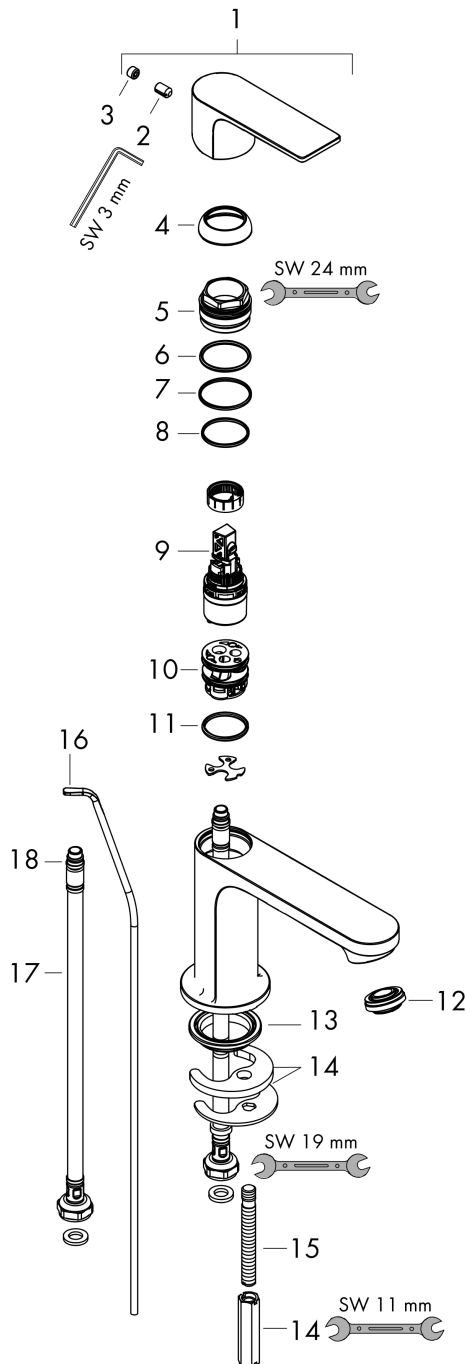

#### Maattekening

**Rebris E**

**ééngreeps wastafelmengkraan 110 CoolStart met trekwaste**

Oppervlakte finish: **mat zwart** Artikelnummer: **72559670**

**Doorstroomdiagram**

**Rebris E**  
**ééngreeps wastafelmengkraan 110 CoolStart met trekwaste**  
 Oppervlakte finish: **mat zwart**    Artikelnummer: **72559670**

**Explosietekening**

Bouwjaar: >06/22

**Rebris E****ééngreeps wastafelmengkraan 110 CoolStart met trekwaste**Oppervlakte finish: **mat zwart** Artikelnummer: **72559670****Reserveonderdelenlijst**

Bouwjaar: &gt;06/22

<b>Regel</b>	<b>Beschrijving</b>	<b>Artikelnummer</b>	<b>Prijs incl. BTW</b>	<b>VE</b>
1	greep	94645670	-	1
2	inbusschroef M6x10 DIN 916	96029000	-	1
3	greepstop	95704610	-	1
4	afdekkap	98863670	-	1
5	moer	98864000	-	1
6	O-ring 24x2	98388000	-	1
7	O-ring 27x1,5	92527000	-	1
8	O-ring 25x1,5	98146000	-	1
9	kardoes compl.	95973001	-	1
10	kardoesadapter	95975000	-	1
11	O-ring 23x2	98398000	-	1
12	perlator M24x1 (5 l/min)	94364000	-	1
13	dichting Ø 42	98722000	-	1
14	schachtbevestigingsset compl.	96016000	-	1
15	schroef M8 x 68	97736000	-	1
16	trekstang	96657670	-	1
17	aansluitslang 450 mm M8x0,75 G3/8	97206000	-	1
18	O-ring 6,6x1,6	93019000	-	1
a	afvoergarnituur	94139670	-	1