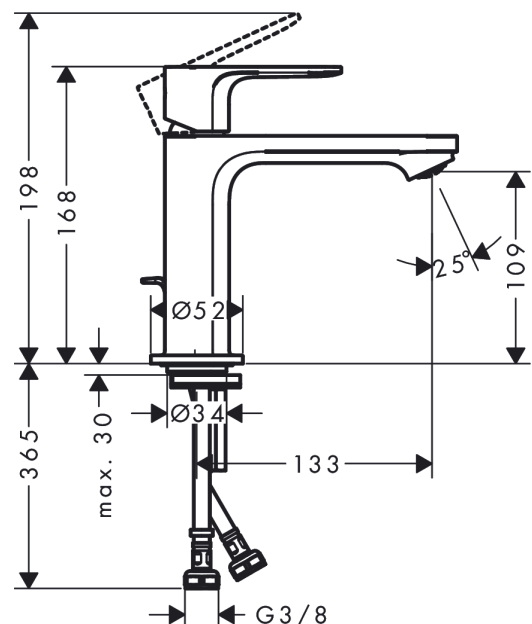

#### Maattekening

**Rebris E**

**ééngreeps wastafelmengkraan 110 CoolStart met trekwaste**

Oppervlakte finish: **mat zwart** Artikelnummer: **72559670**

**Doorstroomdiagram**

**Rebris E**  
**ééngreeps wastafelmengkraan 110 CoolStart met trekwaste**  
 Oppervlakte finish: **mat zwart**    Artikelnummer: **72559670**