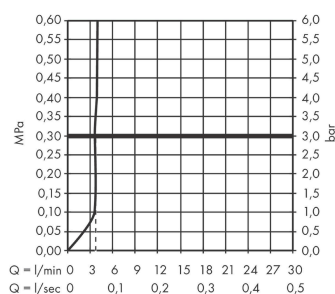

Tecturis E

ééngreeps wastafelkraan 110 met trekwaste

Oppervlakte finish: **mat zwart** Artikelnummer: **73010670**

Beschrijving

- ComfortZone 110
- voorsprong uitloop 144 mm
- uitloophoogte: 117 mm
- greepvariant: rechte greep
- vaste uitloop
- straalsoort: WaterfallStream
- maximale doorstroomhoeveelheid bij 3 bar: 4 l/min
- keramisch kardoes
- pop-up afvoergarnituur G 1¼
- materiaal afvoergarnituur: Metaal
- EU taxonomie: max 6l/min - substantiële bijdrage (SC) mogelijk

Artikeldetails

Vrijblijvende advies
verkoopprijs excl. BTW 258,90 €

Vrijblijvende advies
verkoopprijs incl. BTW 313,27 €

Technologie

Designprijzen

Productfoto

Maattekening

Doorstroombiagram