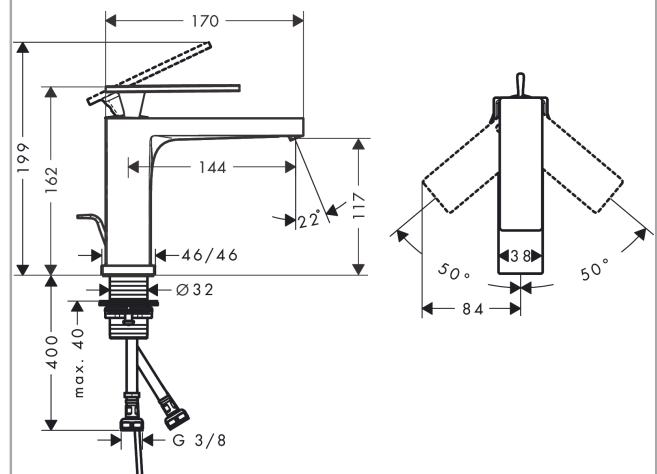

Maattekening