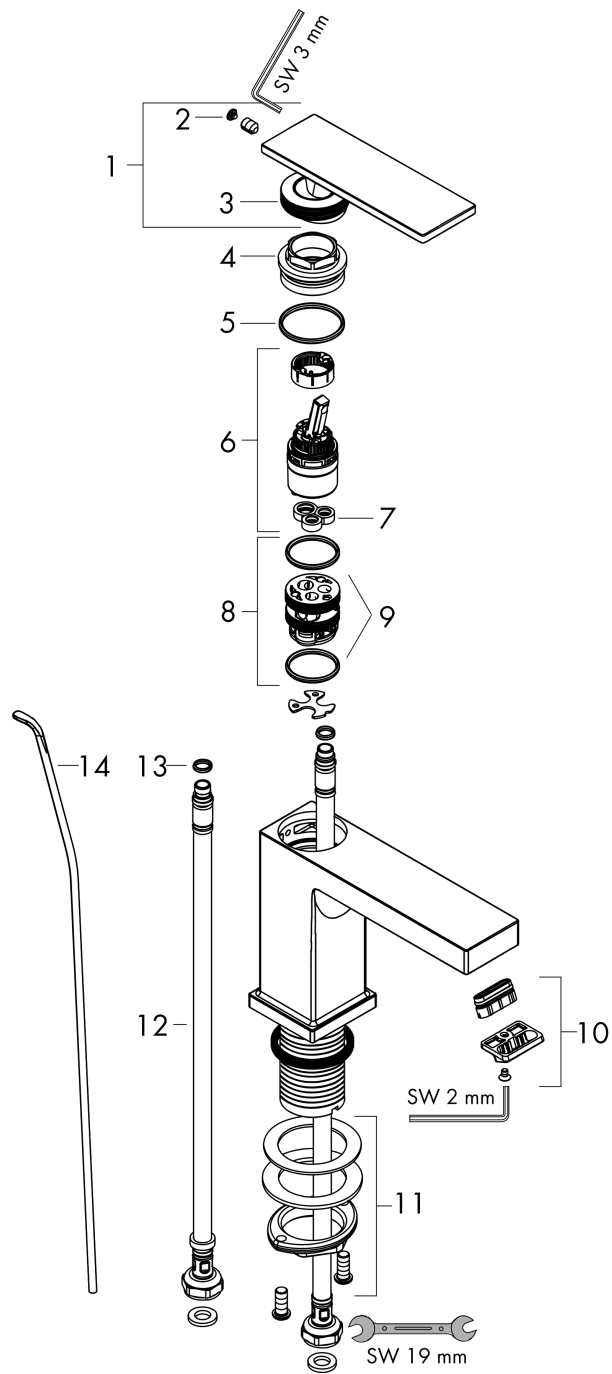

Tecturis E

ééngreeps wastafelkraan 110 met trekwaste

Oppervlakte finish: **mat zwart** Artikelnummer: **73010670**

Beschrijving

- ComfortZone 110
- voorsprong uitloop 144 mm
- uitloophoogte: 117 mm
- greepvariant: rechte greep
- vaste uitloop
- straalsoort: WaterfallStream
- maximale doorstroomhoeveelheid bij 3 bar: 4 l/min
- keramisch kardoes
- pop-up afvoergarnituur G 1¼
- materiaal afvoergarnituur: Metaal
- EU taxonomie: max 6l/min - substantiële bijdrage (SC) mogelijk

Tecturis E

ééngreeps wastafelkraan 110 met trekwaaste

Oppervlakte finish: **mat zwart** Artikelnummer: **73010670**

Explosietekening

Bouwjaar: >09/23

Tecturis E**ééngreeps wastafelkraan 110 met trekwaste**Oppervlakte finish: **mat zwart** Artikelnummer: **73010670****Reserveonderdelenlijst**

Bouwjaar: >09/23

| Regel | Beschrijving | Artikelnummer | Prijs incl. BTW | VE |
|--------------|--------------------------------------|----------------------|----------------------------|-----------|
| 1 | greep | 94992670 | - | - |
| 2 | greepstop | 93983670 | - | 1 |
| 3 | O-ring 30x1,5 | 98433000 | - | 1 |
| 4 | moer | 94993000 | - | - |
| 5 | O-ring 29x2 | 98391000 | - | 1 |
| 6 | kardoes compl. | 92900000 | - | 1 |
| 7 | dichting | 93383000 | - | 1 |
| 8 | kardoesadapter | 95975000 | - | 1 |
| 9 | O-ring 23x2 | 98398000 | - | 1 |
| 10 | perlator compl. | 94994670 | - | - |
| 11 | schachtbevestigingsset compl. (Ø 32) | 13961000 | - | 1 |
| 12 | aansluitslang 450 mm M8x0,75 G3/8 | 97206000 | - | 1 |
| 13 | O-ring 7x1,5 | 98422000 | - | 1 |
| 14 | trekstang | 96657670 | - | 1 |
| a | afvoergarnituur | 94139000 | - | 1 |