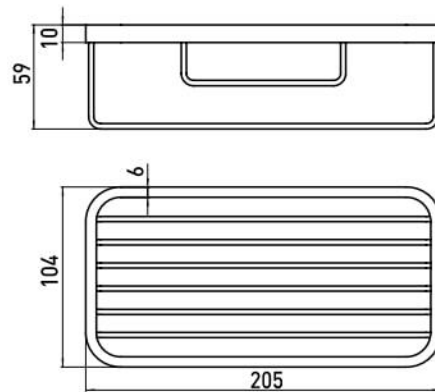

PRODUCTINFORMATIE

Korf chromom

Art.nr.3545 001 08

met directe wandbevestiging