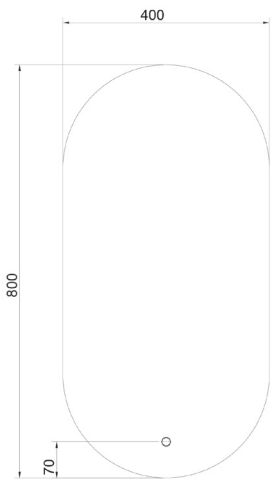

Één touch bediening voor alle functies!

SPIEGEL OVAL (VERTICAAL)

De Oval spiegel is voorzien van backlight sfeerverlichting. Deze verticale ovale spiegel is er in twee hoogte maten 80 en 100 centimeter voor een wastafel met een wandkraan of een wastafel met een kraan direct op het blad. Bij een dubbele wastafel kan de Oval fraai naast elkaar geplaatst worden voor een andere look. Ook voor een toilet-opstelling is de Oval goed bruikbaar. De afgeronde vorm past in de trend van zachte rondingen. De LED verlichting geeft sfeerverlichting op de wand achter de spiegel. Naast deze verticale variant is de Oval ook beschikbaar in horizontaal georiënteerde versies.

De Oval verticaal is er in hoogte 80 en 100 centimeter met een breedte van 40 centimeter.

Spiegel Oval 80 x 40 cm

Spiegel Oval 100 x 40 cm

SPIEGEL OVAL (VERTICAAL)

ARCQUA

Spiegel Oval 40 x 80 cm ovaal verticaal
backlight LED

SPI993242

SPECIFICATIES

Breedte	40
Hoogte	80/100
Dikte	3
Kelvin	2700-6500
Lumen	1950/2276
Heating pad	ja
IP bescherming	IP44
Geheugenstand	ja
Dimfunctie	ja
Kleurwissel	ja
Touch schakelaar	ja

Spiegel Oval 40 x 100 cm ovaal verticaal
backlight LED