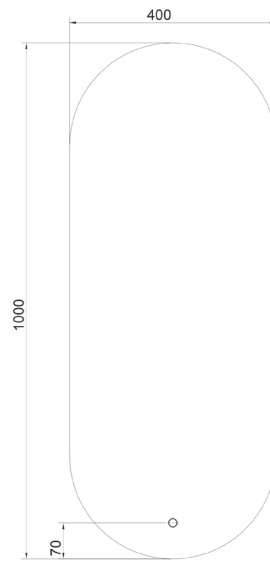

dimfunctie

Touch

Kleurwissel
2700-6500k

heating pad