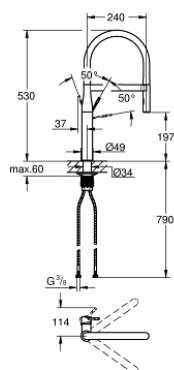

30 503 000 ESSENCE MITIGEUR ÉVIER

DESCRIPTION DU PRODUIT

- monotrou
- **GROHE StarLight** : chrome éclatant et durable
- **GROHE SilkMove** : cartouche en céramique 28 mm
- limiteur
- avec limiteur de course intégré
- avec douchette professionnelle
- avec flexible hygiénique en Santoprene **GROHFlexx** cuisine
- inverseur : jet laminaire / jet douche **SpeedClean**
- inversion automatique du jet douche au jet laminaire
- douchette en métal
- **GROHE Magnetic Docking** garantit une extraction et retour facile du douchette
- bec orientable
- zone de rotation: 360°
- protégé contre anti-retour
- flexible(s) de raccordement souple(s)
- **GROHE FastFixation**
- édition professionnelle

30 503 000 ESSENCE MITIGEUR ÉVIER

PIÈCES DE RECHANGE

1: Levier (Numéro de commande 46927000)

2: Cartouche

(Numéro de commande 46963000)

3: Douchette extractible (Numéro de commande 46965000)

3.1: Brise-jet (Numéro de commande 48347000)

4: Flexible (Numéro de commande 46964KK0)

5: Clapet anti-retour (Numéro de commande 08565000)

6: Filtre (Numéro de commande 0676800M)

7: Plaque de renfort (Numéro de commande 05334000)

8: Kit d'installation (Numéro de commande 48477000)