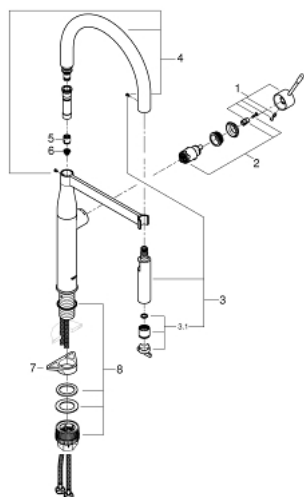

30 503 000 ESSENCE MITIGEUR ÉVIER

DESCRIPTION DU PRODUIT

- monotrou
- **GROHE StarLight** : chrome éclatant et durable
- **GROHE SilkMove** : cartouche en céramique 28 mm
- limiteur
- avec limiteur de course intégré
- avec douchette professionnelle
- avec flexible hygiénique en Santoprene **GROHFlexx** cuisine
- inverseur : jet laminaire / jet douche **SpeedClean**
- inversion automatique du jet douche au jet laminaire
- douchette en métal
- **GROHE Magnetic Docking** garantit une extraction et retour facile du douchette
- bec orientable
- zone de rotation: 360°
- protégé contre anti-retour
- flexible(s) de raccordement souple(s)
- **GROHE FastFixation**
- édition professionnelle

30 503 000 ESSENCE MITIGEUR ÉVIER

PIÈCES DE RECHANGE

1: Levier (Numéro de commande 46927000)

2: Cartouche

(Numéro de commande 46963000)

3: Douchette extractible (Numéro de commande 46965000)

3.1: Brise-jet (Numéro de commande 48347000)

4: Flexible (Numéro de commande 46964KK0)

5: Clapet anti-retour (Numéro de commande 08565000)

6: Filtre (Numéro de commande 0676800M)

7: Plaque de renfort (Numéro de commande 05334000)

8: Kit d'installation (Numéro de commande 48477000)