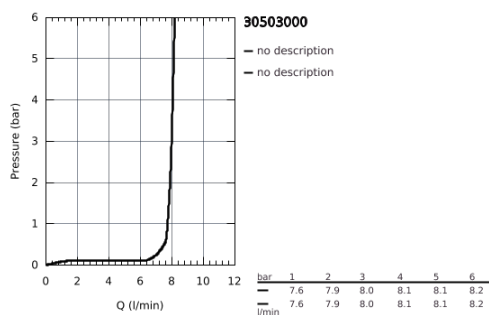

30 503 000 ESSENCE MITIGEUR ÉVIER

DESCRIPTION DU PRODUIT

- monotrou
- **GROHE StarLight** : chrome éclatant et durable
- **GROHE SilkMove** : cartouche en céramique 28 mm
- limiteur
- avec limiteur de course intégré
- avec douchette professionnelle
- avec flexible hygiénique en Santoprene **GROHFlexx** cuisine
- inverseur : jet laminaire / jet douche **SpeedClean**
- inversion automatique du jet douche au jet laminaire
- douchette en métal
- **GROHE Magnetic Docking** garantit une extraction et retour facile du douchette
- bec orientable
- zone de rotation: 360°
- protégé contre anti-retour
- flexible(s) de raccordement souple(s)
- **GROHE FastFixation**
- édition professionnelle

30 503 000 ESSENCE MITIGEUR ÉVIER

PIÈCES DE RECHANGE

1: Levier (Numéro de commande 46927000)

2: Cartouche

(Numéro de commande 46963000)

3: Douchette extractible (Numéro de commande 46965000)

3.1: Brise-jet (Numéro de commande 48347000)