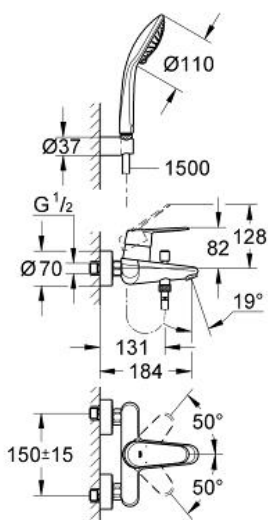

Pure Freude
 an Wasser

Descriptif Produit:

Mitigeur monocommande 1/2" bain/douche

Spécifications Produit:

montage mural

levier en métal

GROHE SilkMove: cartouche en céramique 46 mm

GROHE StarLight: chrome éclatant et durable

limiteur de débit ajustable

débit minimal réglable à 2,5 l/min

inverseur automatique bain/douche

mousseur

raccords S

clapet(s) anti-retour

set de douche

constitué de :

- douche à main Euphoria Champagne (27 222 000)

support mural (27 056 000)

- flexible de douche 1500 mm (28 151)

Finition:

□ 33395002 chromé