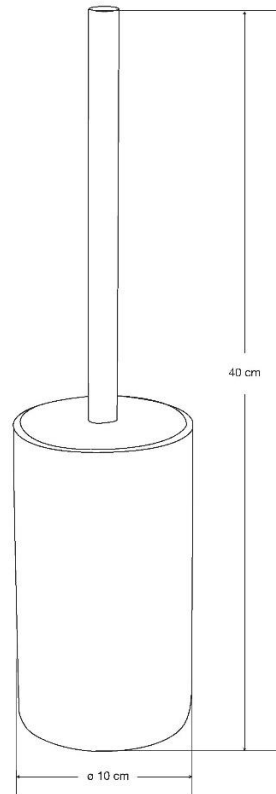

NATURAL BORO – PORTE-GOUPILLON - À POSER

SKU 215743

DIMENSIONS: Largeur: 400 mm
 Profondeur: 100 mm

Matériel	Ciment / bois
Couleur	Gris