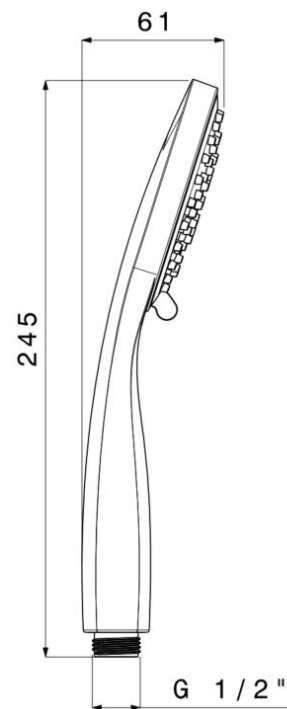

NERO – HANDDOUCHE – 3 JETS

SKU 156553

Type	Handdouche – rond – \varnothing 100 mm
Materiaal	ABS
Afwerking	Zwart mat
Debiet bij 3 bar	12.9 l/min
Handdouche	3 jets – spray, Oxygen spray + massage, massage spray
Type aansluiting	G 1/2"
Antikalk noppen	Ja
Keuringen	ACS
Netto gewicht	0.14 kg
Garantie	5 jaar