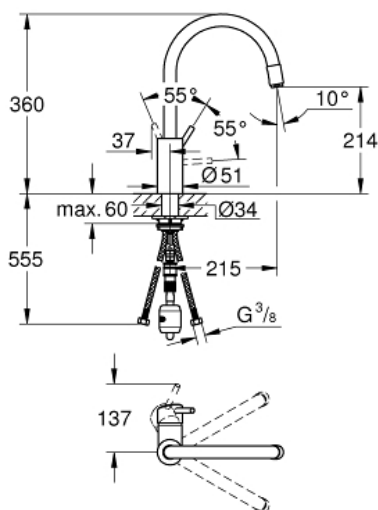

CONCETTO
Keukenmengkraan
MODEL # 32663DC3

GROHE nv – sa
Leuvensesteenweg 369 | 1932 Zaventem
T: 02/223 17 60 | E-mail: info.be@grohe.com

Pure Freude
an Wasser

GROHE

Productnaam:
CONCETTO
Keukenmengkraan

Productomschrijving:

hoge uitloop

ééngatsmontage

GROHE StarLight schitterende afwerking

GROHE SilkMove 35 mm cartouche

met keramische schijven

GROHE EasyDock: Na gebruik van de uittrekbare sproeier glijdt deze gemakkelijk terug naar zijn basispositie

GROHE Zero gescheiden waterwegen – lood- en nikkelvrij

met uittrekbare laminair-straalregelaar

variabel instelbare debietbegrenzer

draaibare buisuitloop

rotatie van uitloop: 360°

terugslagklep

flexibele aansluitslangen

GROHE Quickfix snelle en eenvoudige montage

minimum aangeraden druk 1.0 bar.

Kleur:

□ 32663DC3 supersteel