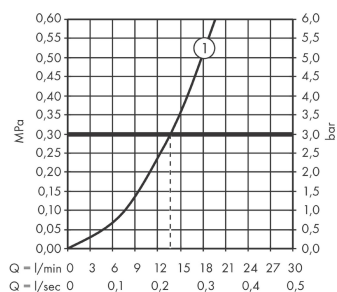

Ecostat E

Douchethermostaat opbouw

Oppervlakken: **Chroom** Art.-nr.: **15773000**

Beschrijving

Functies

- 1 uitgang
- tussenas: 150 mm ± 12 mm
- EcoStop-knop begrenst het waterverbruik op 9l/min.
- SMTC cartouche
- SafetyStop temperatuurblokkering bij 40°C
- Safety Function: voorinstelbare heetwaterbegrenzing
- terugslagklep
- met geluidsdemper
- geschikt voor doorstroomwaterverwarmers
- materiaal grepen: metaal
- incl. vuilopvangzeef

Technologie

Productafbeelding

Maattekening

Doorstroomdiagram

Shower outlet with 1B-resistance