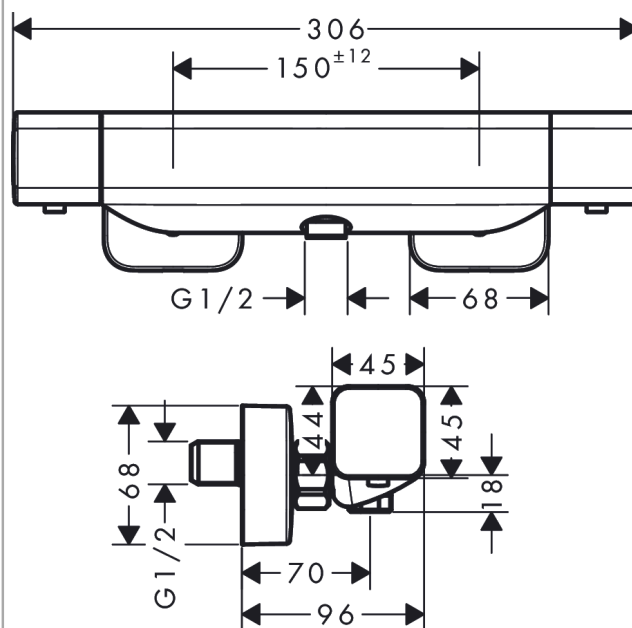

Ecostat E

Douchethermostaat opbouw

Oppervlakken: **Chroom** Art.-nr.: **15773000**

Beschrijving

Functies

- 1 uitgang
- tussenas: 150 mm ± 12 mm
- EcoStop-knop begrenst het waterverbruik op 9l/min.
- SMTC cartouche
- SafetyStop temperatuurblokkering bij 40°C
- Safety Function: voorinstelbare heetwaterbegrenzing
- terugslagklep
- met geluidsdemper
- geschikt voor doorstroomwaterverwarmers
- materiaal grepen: metaal
- incl. vuilopvangzeef

Technologie

Productafbeelding

Maattekening

Doorstroomdiagram

Shower outlet with 1B-resistance