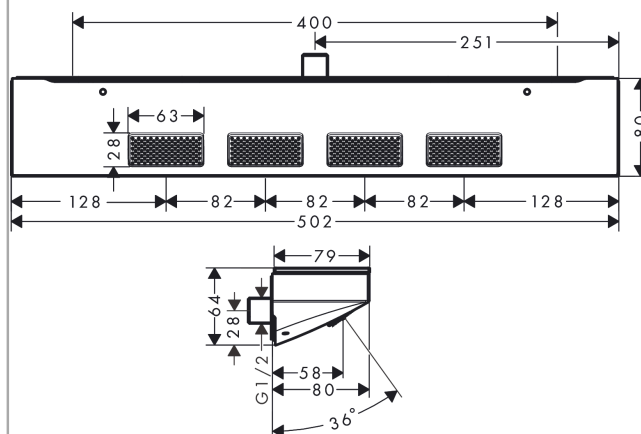

#### Functies

- straalbereik: 309 x 28 mm
- afmeting straalplaat: 502 x 81 mm
- toepassingsgebied: toepasbaar als hoofd-, nek- of zijdouche
- straalsoort: PowderRain
- maximaal debiet bij 3 bar: 13 l/min.
- aansluiting: G 1/2
- materiaal: metaal
- tablet van veiligheidsglas
- tabletoppervlak bij kleurvariant -000 = spiegelglas, bij kleurvariant - 700 = grafiet, gesatineerd

### Maattekening