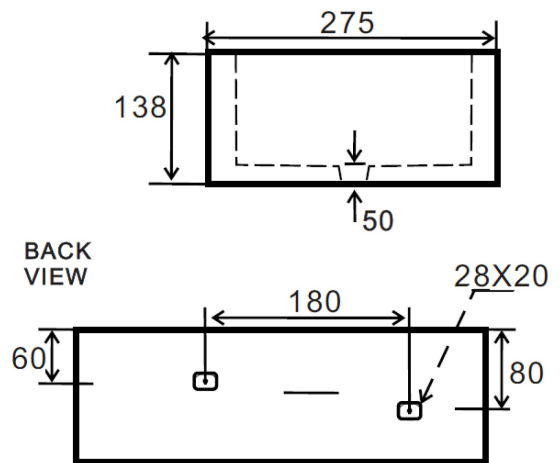

BALI II – HAND WASHBASIN – LEFT

SKU 018077

BALI II – HAND WASHBASIN – LEFT

SKU 018077

<u>Type of washbasin:</u>	hand washbasin
<u>Number of basins:</u>	1
<u>Dimensions:</u>	440 x 275 mm
<u>Material:</u>	porcelain
<u>Colour:</u>	white
<u>Mounting:</u>	wall-hung
<u>Tap hole:</u>	yes – left Ø 35 mm
<u>Overflow:</u>	yes – Ø 23 mm
<u>Siphon hole:</u>	Ø 45 mm
<u>Fixation set:</u>	no
<u>Weight:</u>	7,5 kg
<u>Extra's:</u>	faucet and plug not included