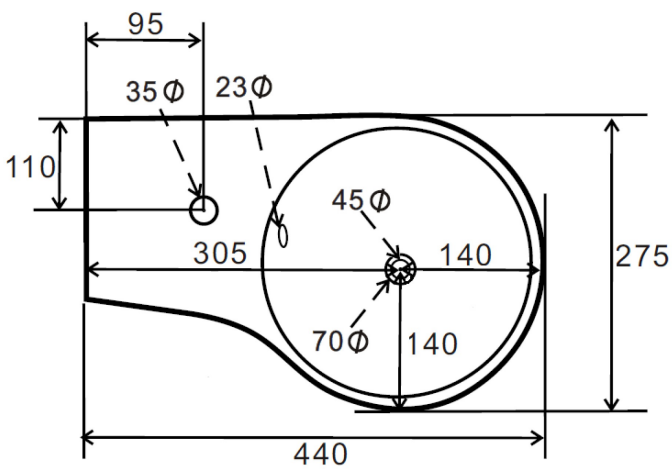

BALI II – HAND WASHBASIN – LEFT

SKU 018077

BALI II – HAND WASHBASIN – LEFT

SKU 018077

<u>Type of washbasin:</u>	hand washbasin
<u>Number of basins:</u>	1
<u>Dimensions:</u>	440 x 275 mm
<u>Material:</u>	porcelain
<u>Colour:</u>	white
<u>Mounting:</u>	wall-hung
<u>Tap hole:</u>	yes – left Ø 35 mm
<u>Overflow:</u>	yes – Ø 23 mm
<u>Siphon hole:</u>	Ø 45 mm
<u>Fixation set:</u>	no
<u>Weight:</u>	7,5 kg
<u>Extra's:</u>	faucet and plug not included