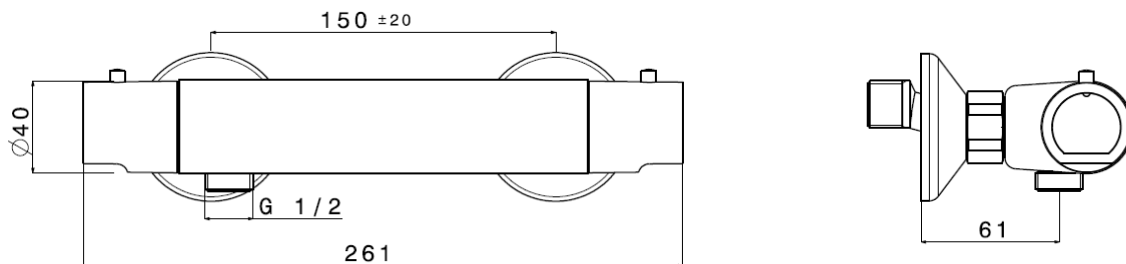

ARVIA

SKU 156390

AFBEELDING:

MAATTEKENING:

Type kraan	DOUCHETHERMOSTAAT
Afwerking	Chroom
Materiaal	Messing
Debiet bij 3 bar	20 l/min
Type aansluiting	S-koppeling met rozet
Type binnenwerk	Keramische schijven
Keerleppen	Neoperl CV14-DN10
Greep	ABS met rood-blauw aanduiding
Energiebesparend	nee
ECO greep	Ja
Koud lichaam	Nee
38° veiligheidsblokkering	Ja
Keuringen	Belgaqua – NF - ACS
Netto gewicht	1,54 kg
Garantie	5 jaar
Extra's	Voor wisselstukken zie explosietekening