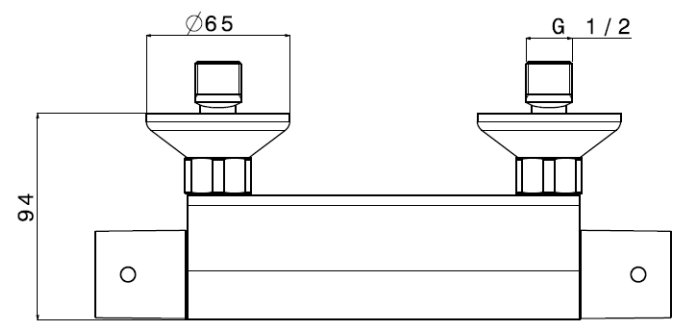

ARVIA

SKU 156390

AFBEELDING:

MAATTEKENING:

Type kraan	DOUCHETHERMOSTAAT
Afwerking	Chroom
Materiaal	Messing
Debiet bij 3 bar	20 l/min
Type aansluiting	S-koppeling met rozet
Type binnenwerk	Keramische schijven
Keerleppen	Neoperl CV14-DN10
Greep	ABS met rood-blauw aanduiding
Energiebesparend	nee
ECO greep	Ja
Koud lichaam	Nee
38° veiligheidsblokkering	Ja
Keuringen	Belgaqua – NF - ACS
Netto gewicht	1,54 kg
Garantie	5 jaar
Extra's	Voor wisselstukken zie explosietekening