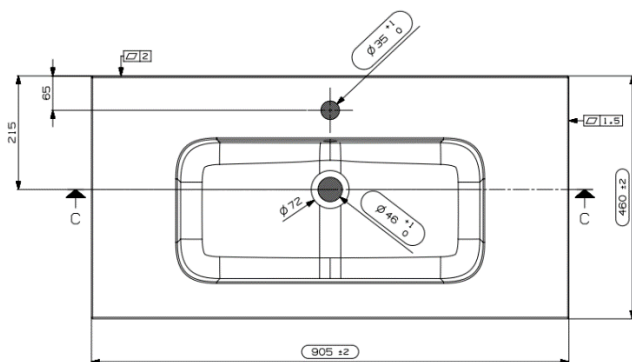

PACO – TABLETTE INTEGRÉE – 90X46

SKU 930257

**DIMENSIONS:**  
**Longueur: 900 mm**  
**Profondeur : 460 mm**  
**Hoogte: 15 mm**

Type lavabo	Tablette – 1 lavabo
Matière	Marbre composite
Couleur	Blanc mat
Montage	Tablette
Avec trou robinet	Oui
Avec trop-plein	Oui