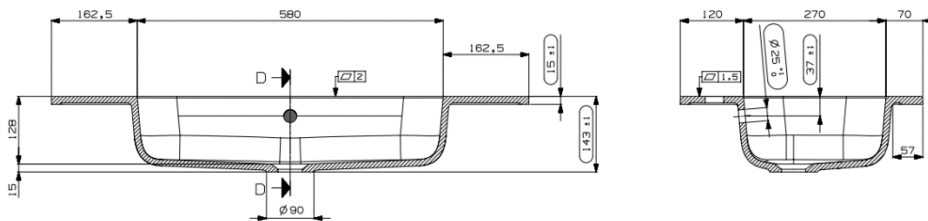

PACO – TABLETTE INTEGRÉE – 90X46

SKU 930257

**DIMENSIONS:**  
**Longueur: 900 mm**  
**Profondeur : 460 mm**  
**Hoogte: 15 mm**

Type lavabo	Tablette – 1 lavabo
Matière	Marbre composite
Couleur	Blanc mat
Montage	Tablette
Avec trou robinet	Oui
Avec trop-plein	Oui