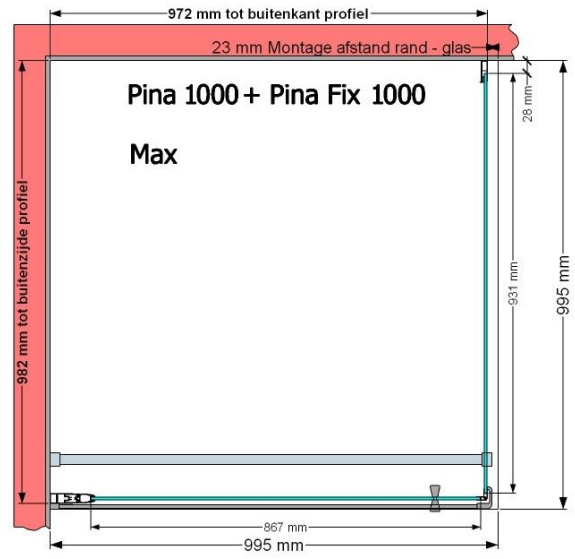

**VAN MARCKE – PINA FIX – VASTE WAND – 100 CM**

**SKU 224546**

AFBEELDING

MAATTEKENING

	<b>SKU 224546</b>
<b>Type douchedeur</b>	Vaste wand
<b>Hoogte</b>	200 cm
<b>Materiaal profiel</b>	Aluminium
<b>Uitvoering profiel</b>	Zwart
<b>Uitvoering glas</b>	Helder veiligheidsglas
<b>Dikte glas</b>	6 mm
<b>Behandeling glas</b>	Easy Clean
<b>Draairichting</b>	/
<b>Inbouwmaat</b>	975 - 995 mm
<b>Instapbreedte</b>	
<b>Omkeerbaar</b>	Ja
<b>Liftfunctie</b>	Nee
<b>Greep</b>	Nee
<b>Magnetische sluiting</b>	/
<b>Keuringen</b>	CE
<b>Garantie</b>	5 jaar
<b>Frameloze</b>	Nee
<b>Met bevestigingsmateriaal</b>	Ja