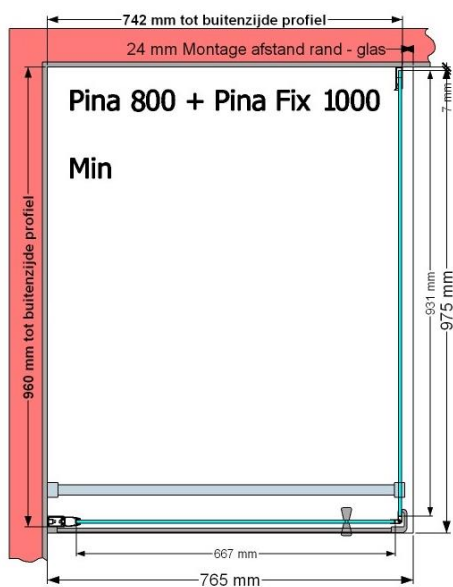

**VAN MARCKE – PINA FIX – VASTE WAND – 100 CM**

**SKU 224546**

AFBEELDING

MAATTEKENING

	<b>SKU 224546</b>
<b>Type douchedeur</b>	Vaste wand
<b>Hoogte</b>	200 cm
<b>Materiaal profiel</b>	Aluminium
<b>Uitvoering profiel</b>	Zwart
<b>Uitvoering glas</b>	Helder veiligheidsglas
<b>Dikte glas</b>	6 mm
<b>Behandeling glas</b>	Easy Clean
<b>Draairichting</b>	/
<b>Inbouwmaat</b>	975 - 995 mm
<b>Instapbreedte</b>	
<b>Omkeerbaar</b>	Ja
<b>Liftfunctie</b>	Nee
<b>Greep</b>	Nee
<b>Magnetische sluiting</b>	/
<b>Keuringen</b>	CE
<b>Garantie</b>	5 jaar
<b>Frameloze</b>	Nee
<b>Met bevestigingsmateriaal</b>	Ja