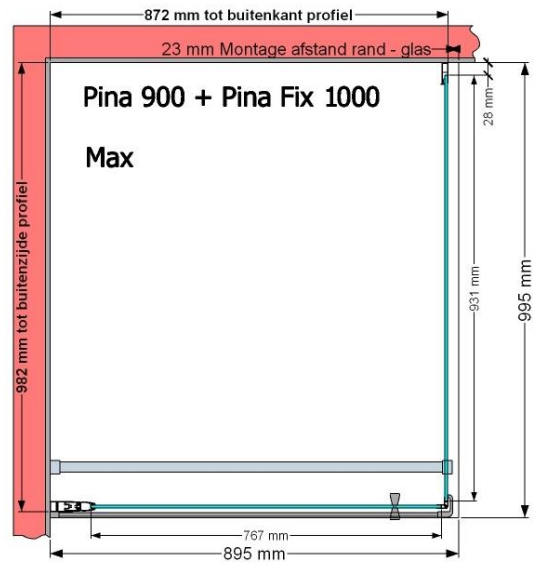

**VAN MARCKE – PINA FIX – VASTE WAND – 100 CM**

**SKU 224546**

AFBEELDING

MAATTEKENING

	<b>SKU 224546</b>
<b>Type douchedeur</b>	Vaste wand
<b>Hoogte</b>	200 cm
<b>Materiaal profiel</b>	Aluminium
<b>Uitvoering profiel</b>	Zwart
<b>Uitvoering glas</b>	Helder veiligheidsglas
<b>Dikte glas</b>	6 mm
<b>Behandeling glas</b>	Easy Clean
<b>Draairichting</b>	/
<b>Inbouwmaat</b>	975 - 995 mm
<b>Instapbreedte</b>	
<b>Omkeerbaar</b>	Ja
<b>Liftfunctie</b>	Nee
<b>Greep</b>	Nee
<b>Magnetische sluiting</b>	/
<b>Keuringen</b>	CE
<b>Garantie</b>	5 jaar
<b>Frameloze</b>	Nee
<b>Met bevestigingsmateriaal</b>	Ja