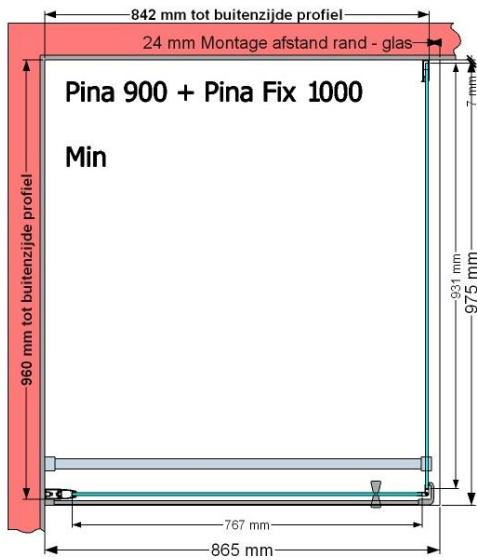

**VAN MARCKE – PINA FIX – VASTE WAND – 100 CM**

**SKU 224546**

AFBEELDING

MAATTEKENING

	<b>SKU 224546</b>
<b>Type douchedeur</b>	Vaste wand
<b>Hoogte</b>	200 cm
<b>Materiaal profiel</b>	Aluminium
<b>Uitvoering profiel</b>	Zwart
<b>Uitvoering glas</b>	Helder veiligheidsglas
<b>Dikte glas</b>	6 mm
<b>Behandeling glas</b>	Easy Clean
<b>Draairichting</b>	/
<b>Inbouwmaat</b>	975 - 995 mm
<b>Instapbreedte</b>	
<b>Omkeerbaar</b>	Ja
<b>Liftfunctie</b>	Nee
<b>Greep</b>	Nee
<b>Magnetische sluiting</b>	/
<b>Keuringen</b>	CE
<b>Garantie</b>	5 jaar
<b>Frameloze</b>	Nee
<b>Met bevestigingsmateriaal</b>	Ja