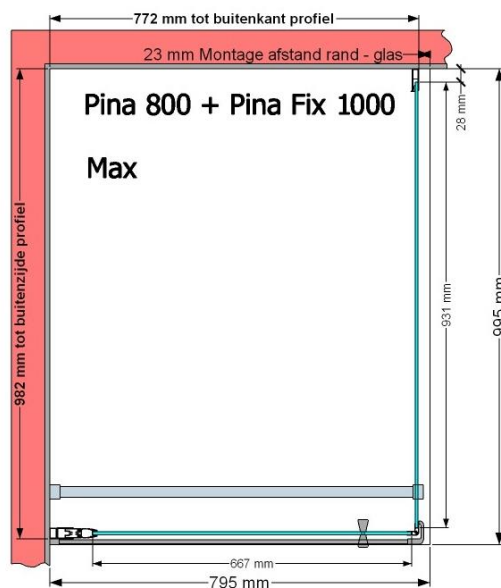

**VAN MARCKE – PINA FIX – VASTE WAND – 100 CM**

**SKU 224546**

AFBEELDING

MAATTEKENING

	<b>SKU 224546</b>
<b>Type douchedeur</b>	Vaste wand
<b>Hoogte</b>	200 cm
<b>Materiaal profiel</b>	Aluminium
<b>Uitvoering profiel</b>	Zwart
<b>Uitvoering glas</b>	Helder veiligheidsglas
<b>Dikte glas</b>	6 mm
<b>Behandeling glas</b>	Easy Clean
<b>Draairichting</b>	/
<b>Inbouwmaat</b>	975 - 995 mm
<b>Instapbreedte</b>	
<b>Omkeerbaar</b>	Ja
<b>Liftfunctie</b>	Nee
<b>Greep</b>	Nee
<b>Magnetische sluiting</b>	/
<b>Keuringen</b>	CE
<b>Garantie</b>	5 jaar
<b>Frameloze</b>	Nee
<b>Met bevestigingsmateriaal</b>	Ja