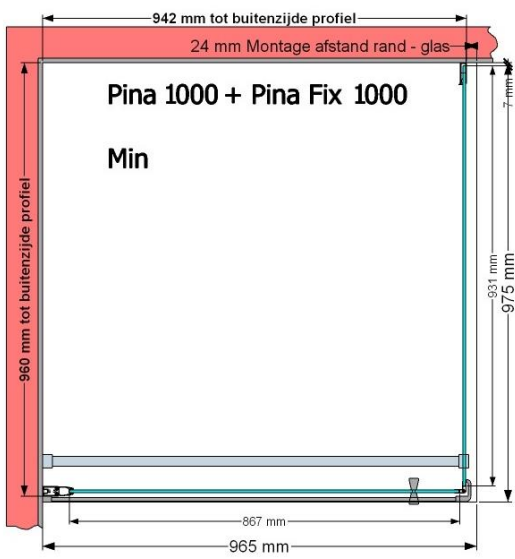

**VAN MARCKE – PINA FIX – VASTE WAND – 100 CM**

**SKU 224546**

AFBEELDING

MAATTEKENING

	<b>SKU 224546</b>
<b>Type douchedeur</b>	Vaste wand
<b>Hoogte</b>	200 cm
<b>Materiaal profiel</b>	Aluminium
<b>Uitvoering profiel</b>	Zwart
<b>Uitvoering glas</b>	Helder veiligheidsglas
<b>Dikte glas</b>	6 mm
<b>Behandeling glas</b>	Easy Clean
<b>Draairichting</b>	/
<b>Inbouwmaat</b>	975 - 995 mm
<b>Instapbreedte</b>	
<b>Omkeerbaar</b>	Ja
<b>Liftfunctie</b>	Nee
<b>Greep</b>	Nee
<b>Magnetische sluiting</b>	/
<b>Keuringen</b>	CE
<b>Garantie</b>	5 jaar
<b>Frameloze</b>	Nee
<b>Met bevestigingsmateriaal</b>	Ja