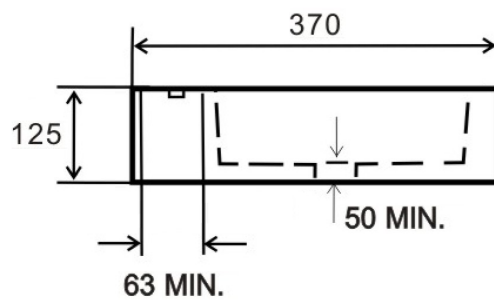

**SULA – HANDWASBAKJE – LINKS**

**SKU 018083**

---

**SULA – HANDWASBAKJE – LINKS****SKU 018083**

<u>Type wastafel:</u>	handwasbakje
<u>Aantal wastafels:</u>	1
<u>Afmetingen:</u>	370 x 235 mm
<u>Materiaal:</u>	porselein
<u>Kleur:</u>	wit
<u>Montage:</u>	wandmontage
<u>Kraangat:</u>	ja – links Ø 35 mm
<u>Overloop:</u>	nee
<u>Afvoer:</u>	Ø 45 mm
<u>Bevestigingsset:</u>	nee
<u>Gewicht:</u>	5,5 kg
<u>Extra's:</u>	kraan en plug niet inbegrepen