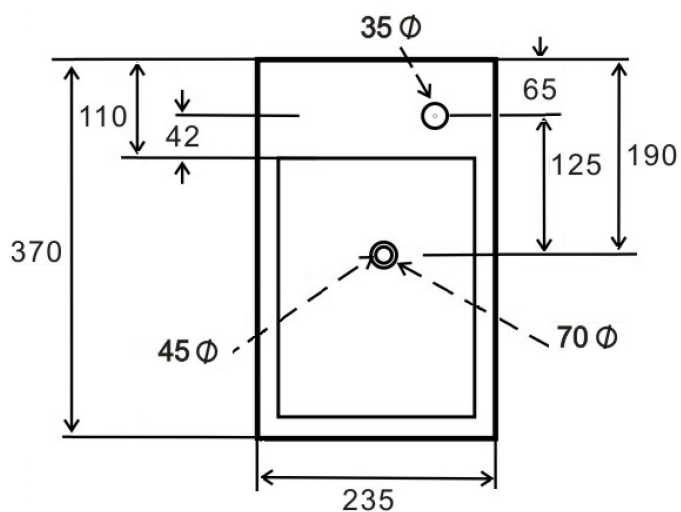

**SULA – HANDWASBAKJE – LINKS**

**SKU 018083**

---

**SULA – HANDWASBAKJE – LINKS****SKU 018083**

<u>Type wastafel:</u>	handwasbakje
<u>Aantal wastafels:</u>	1
<u>Afmetingen:</u>	370 x 235 mm
<u>Materiaal:</u>	porselein
<u>Kleur:</u>	wit
<u>Montage:</u>	wandmontage
<u>Kraangat:</u>	ja – links Ø 35 mm
<u>Overloop:</u>	nee
<u>Afvoer:</u>	Ø 45 mm
<u>Bevestigingsset:</u>	nee
<u>Gewicht:</u>	5,5 kg
<u>Extra's:</u>	kraan en plug niet inbegrepen