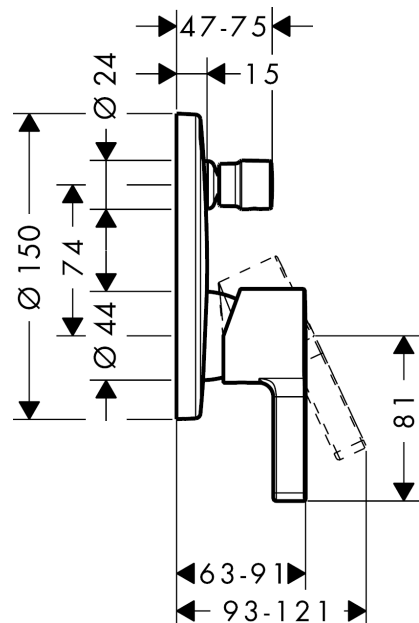

Metris S

Mitigeur bain/douche mural encastré

Surfaces: **Chrome** N° Art.: **31465000**

Description

Caractéristiques

- type de raccordement: corps d'encastrement
- cartouche à disques céramiques
- limitation de température réglable
- retour automatique
- avec amortisseur de bruit
- classe de bruit: I
- classe de débit: C, C

Photo du produit

Plan coté

Schéma d'écoulement