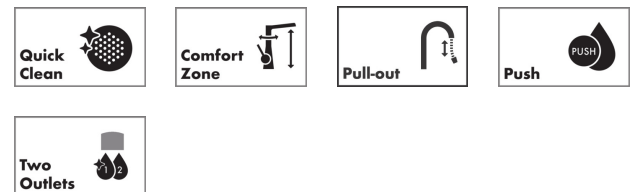

Aqittura M91
keukenkraan 210, uittrekbare uitloop, 1jet
 Oppervlak: **rvs look** Artikelnummer: **76803800**

Beschrijving

- bestaat uit: ééngreeps keukenmengkraan, filterkop
- draaibereik 60°, 110° of 150°, instelbaar in 3 standen
- laminaire straal
- maximale doorstroomhoeveelheid bij 3 bar: 6,5 l/min
- keramisch kardoes
- eenvoudige montage dankzij de G 3/8 flexibele aansluitslangen
- uittrek lengte tot 50 cm
- boren van een kraangat Ø 35 vereist
- gescheiden watertoevoer voor gefilterd en ongefilterd water
- gefilterd plat drinkwater via de drukknop op de uitloop
- Filteraansluiting: G 3/8 ingang en uitgang
- maximale hoeveelheid (gefilterd water): 1,8 l/min
- Kiwa K6161_Mechanical Mixers EN817

Artikeldetails

Vrijblijvende advies
 verkoopprijs excl. BTW 637,85 €

Vrijblijvende advies
 verkoopprijs incl. BTW 771,80 €

Technologie

Designprijzen

Productfoto

Maattekening

Aqittura M91
keukenkraan 210, uittrekbare uitloop, 1jet
 Oppervlak: rvs look Artikelnummer: 76803800