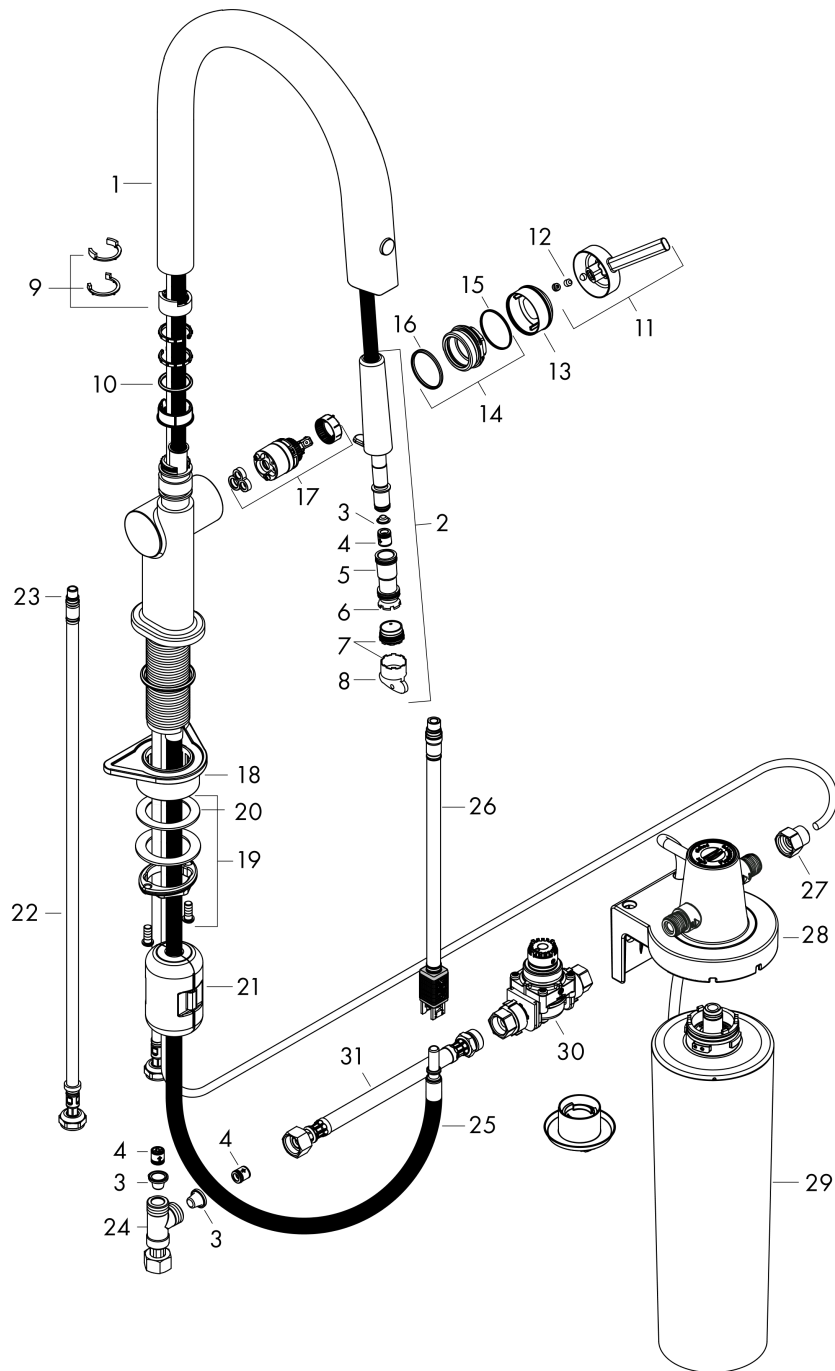

Explosietekening

Bouwjaar: >06/22

Aqittura M91**keukenkraan 210, uittrekbare uitloop, 1jet**Oppervlak: **rvs look** Artikelnummer: **76803800****Reserveonderdelenlijst**

Bouwjaar: >06/22

Regel	Beschrijving	Artikelnummer	Prijs incl. BTW	VE
1	uitloop compl.	94713800	234,26 €	1
2	vuistdouche	94512000	44,65 €	1
3	zeef	98516000	4,96 €	1
4	terugslagklep DW 10	96456000	8,11 €	1
5	O-ring 13x1,5	98475000	2,90 €	1
6	O-Ring 12x2,5	98230000	2,90 €	1
7	straalschijf	93748000	22,39 €	1
8	servicesleutel	93750000	8,11 €	1
9	aanslagringset (110° / 150°)	94513000	55,90 €	1
10	O-ring 21x2,5	98211000	2,90 €	1
11	greep	93736800	51,79 €	1
12	inbusschroef M5x5	98446000	2,90 €	1
13	afdekkap	93737800	51,79 €	1
14	moer	93738000	44,65 €	1
15	O-ring 29x2	98391000	2,90 €	1
16	O-ring 30x1,5	98433000	2,90 €	1
17	kardoes compl.	93740000	85,55 €	1
18	bevestigingsmateriaal	97523000	4,96 €	1
19	schachtbevestigingsset compl. (Ø 34)	95049000	14,04 €	1
20	stelring	97548000	2,90 €	1
21	gewicht	92500000	35,82 €	1
22	aansluitslang 900 mm M8x0,75 G3/8	93746000	35,82 €	1
23	O-ring 6,6x1,6	93019000	2,90 €	1
24	T-stuk	94707000	123,78 €	1
25	slang	93745000	70,30 €	1
26	slang	94714000	44,65 €	1
27	adapterset	94710000	44,65 €	1
28	wandhouder	94709000	123,78 €	1
29	Filter met actieve kool en mineralisering (Harmony)	76828000	-	1
30	pressure reducer	94708000	156,09 €	1
31	aansluitslang 700 mm G3/8 x G3/8	95896000	55,90 €	1
a	Debietmeter	76818000	-	1