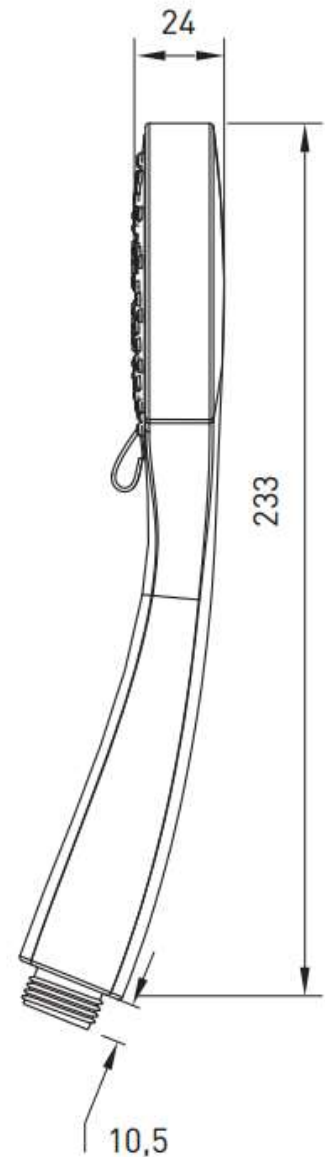

**CALUSO – DOUCHETTE - 3 JETS**

**SKU 186126**

---

**CALUSO – DOUCHETTE - 3 JETS**

**SKU 186126**

Dimensions : longueur de la douchette : 233 mm

Couleur : chromé

Caractéristiques :

- douchette
- 3 jets: spray aéré (*oxygen spray*), massage aéré (*oxygen massage*), massage + spray aéré
- économe en eau: débit 6 litres/min.
- easy clean / membrane anti-calcaire
- raccordement universel ½"