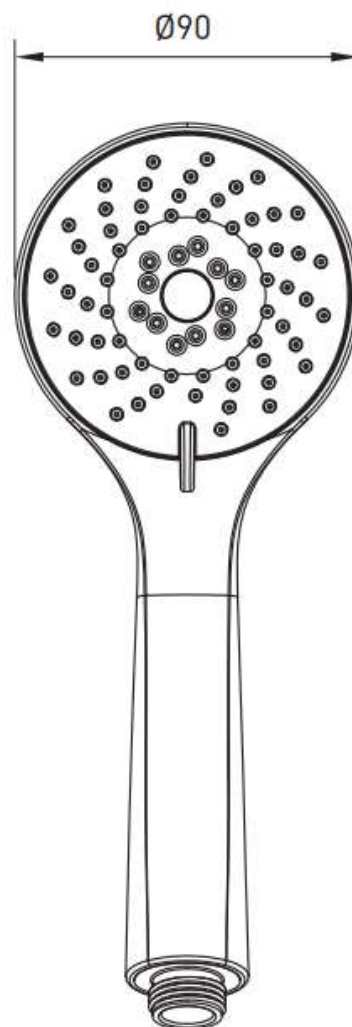

**CALUSO – DOUCHETTE - 3 JETS**

**SKU 186126**

---

**CALUSO – DOUCHETTE - 3 JETS**

**SKU 186126**

Dimensions : longueur de la douchette : 233 mm

Couleur : chromé

Caractéristiques :

- douchette
- 3 jets: spray aéré (*oxygen spray*), massage aéré (*oxygen massage*), massage + spray aéré
- économe en eau: débit 6 litres/min.
- easy clean / membrane anti-calcaire
- raccordement universel ½"