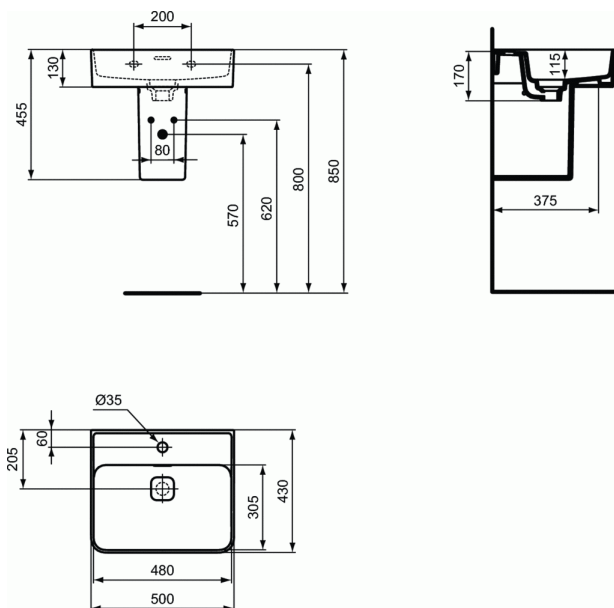

Référence produit: T2928

STRADA II Lavabo 500mm

Lavabo 500mm

COULEURS*

01

* 01 = Blanc