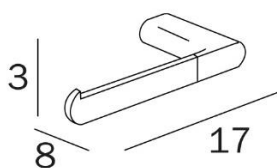

SCURA – PORTE-PAPIER – SANS COUVERCLE

SKU 215733

DIMENSIONS: Longueur: 170 mm
 Largeur: 30 mm
 Profondeur: 80 mm

| | |
|-------------------------|--|
| Matériel | Laiton |
| Couleur | Noir et chromé |
| Fixation | Mural |
| Caractéristiques | Set de fixation inclus Installation facile avec la système click (montage mural simple) |