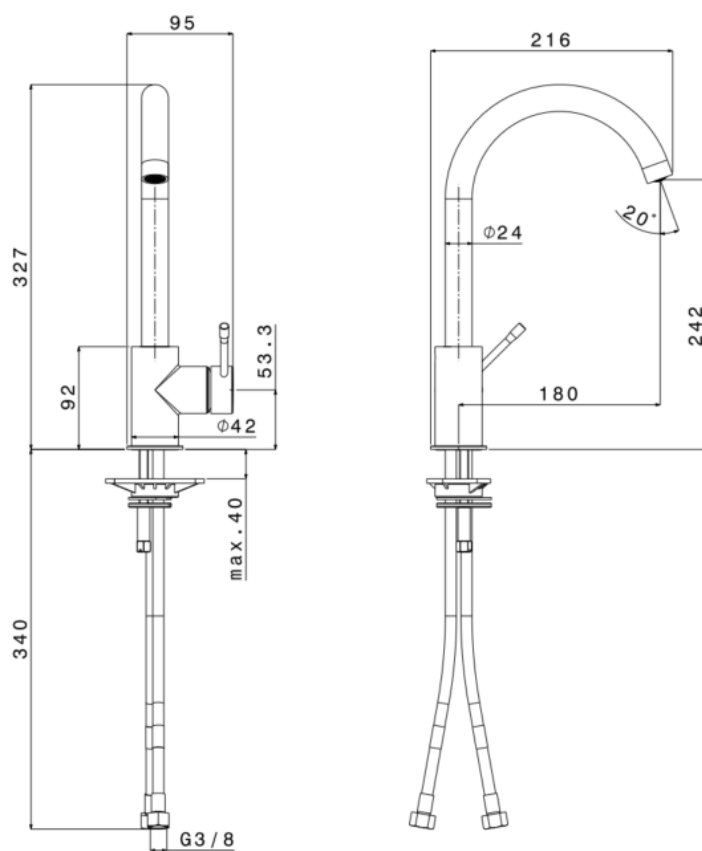

Van Marcke

NERO – MITIGEUR CUISINE - CHROMÉ

SKU 156597

PHOTO:

DIMENSIONS:

2021

Les dimensions, ainsi que l'assortiment peuvent subir des modifications sans avis préalable.

F156597F

Type de robinet	Mitigeur de cuisine
Finitions	Chromé
Matériaux	Laiton
Débit 3 bar	12 L/min.
Type de bec	Bec orientable
Type de mousseur	NEOPERL CACHE' COIN SLOT 25.2 L/min at 3 bar
Type de raccordement	Flexibles - G 3/8"
Type de cartouche	Disques céramiques
Poignée	Métal
Trou Ø	Ø 35 mm
Fixation	Monotrou/ trou robinet
Économisant d'eau	Non
Poignée ECO	Non
Certificats	ACS
Poids net	1.20 kg
Garantie	5 ans
Extra	Y compris le tuyau d'installation