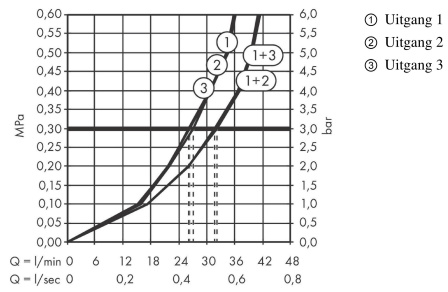

ShowerSelect Comfort S stopkraan inbouw voor 3 functies

Oppervlak: **Brushed Bronze** Artikelnummer: **15558140**

Beschrijving

- gelijktijdig gebruik van verschillende functies
- comfortabel in-/uitschakelen van douches met grote Select-knop
- start-/stopkraan
- doorstroomhoeveelheid bovenste uitgang: 26 l/min
- doorstroomhoeveelheid links en rechts: 26 l/min
- maximale doorstroomhoeveelheid bij 3 bar: 32 l/min
- minimale bedrijfsdruk: 1 bar
- maximale bedrijfsdruk: 10 bar
- rozet kan worden uitgelijnd met +/- 3°
- eenvoudige installatie dankzij voorgemonteerd functieblok
- kraan wordt geleverd met knoppen Rain klein, Rain groot, handdouche, Waterval, bad
- Kiwa K11292_Thermostatic Mixers EN1111

Artikeldetails

Vrijblijvende advies
verkoopprijs excl. BTW 743,00 €

Vrijblijvende advies
verkoopprijs incl. BTW 899,03 €

Designprijzen

Productfoto

Maattekening

ShowerSelect Comfort S
stopkraan inbouw voor 3 functies

Oppervlak: **Brushed Bronze** Artikelnummer: **15558140**

Doorstroomdiagram

ShowerSelect Comfort S
stopkraan inbouw voor 3 functies

Oppervlak: **Brushed Bronze** Artikelnummer: **15558140**

Explosietekening