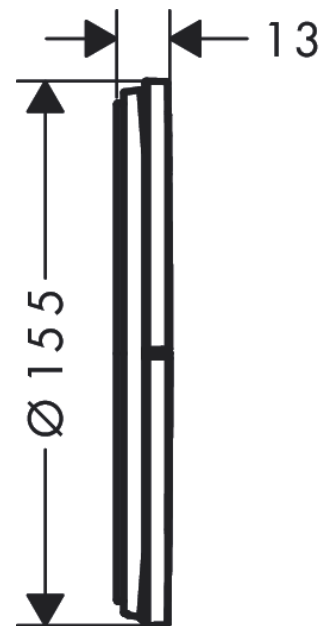

ShowerSelect Comfort S stopkraan inbouw voor 3 functies

Oppervlak: **Brushed Bronze** Artikelnummer: **15558140**

Beschrijving

- gelijktijdig gebruik van verschillende functies
- comfortabel in-/uitschakelen van douches met grote Select-knop
- start-/stopkraan
- doorstroomhoeveelheid bovenste uitgang: 26 l/min
- doorstroomhoeveelheid links en rechts: 26 l/min
- maximale doorstroomhoeveelheid bij 3 bar: 32 l/min
- minimale bedrijfsdruk: 1 bar
- maximale bedrijfsdruk: 10 bar
- rozet kan worden uitgelijnd met +/- 3°
- eenvoudige installatie dankzij voorgemonteerd functieblok
- kraan wordt geleverd met knoppen Rain klein, Rain groot, handdouche, Waterval, bad
- Kiwa K11292_Thermostatic Mixers EN1111

Artikeldetails

Vrijblijvende advies
verkoopprijs excl. BTW 743,00 €

Vrijblijvende advies
verkoopprijs incl. BTW 899,03 €

Designprijzen

Productfoto

Maattekening

ShowerSelect Comfort S
stopkraan inbouw voor 3 functies

Oppervlak: **Brushed Bronze** Artikelnummer: **15558140**

Doorstroomdiagram

ShowerSelect Comfort S
stopkraan inbouw voor 3 functies

Oppervlak: **Brushed Bronze** Artikelnummer: **15558140**

Explosietekening

Bouwjaar: >09/23

ShowerSelect Comfort S
stopkraan inbouw voor 3 functies

 Oppervlak: **Brushed Bronze** Artikelnummer: **15558140**

Reserveonderdelenlijst

Bouwjaar: >09/23

Regel	Beschrijving	Artikelnummer	Prijs incl. BTW	VE
2	drukschakelaar	94953140	51,79 €	1
3	drukschakelaar	94954140	51,79 €	1
4	drukschakelaar	94952140	51,79 €	1
5	dichtingsset	94942000	35,82 €	1
6	rozetdrager	94943000	99,58 €	1
7	compensatieset	94930000	8,11 €	1
8	Select-Adapter	94900000	22,39 €	1
9	moer	98368000	11,13 €	1
10	bovendeel	95758000	99,58 €	1
11	O-ring 16x2,5	98134000	2,90 €	1
12	verlengset 5 mm	13614140	-	1
13	verlengset 22 mm	13624140	-	1
14	verlengset 25 - 75 mm	13632000	-	1
15	verlengset 25 mm	13638000	-	1
a	Basisset	01500180	-	1
b	adapterset	13588000	-	1
c	servicesleutel	87567000	2,90 €	1