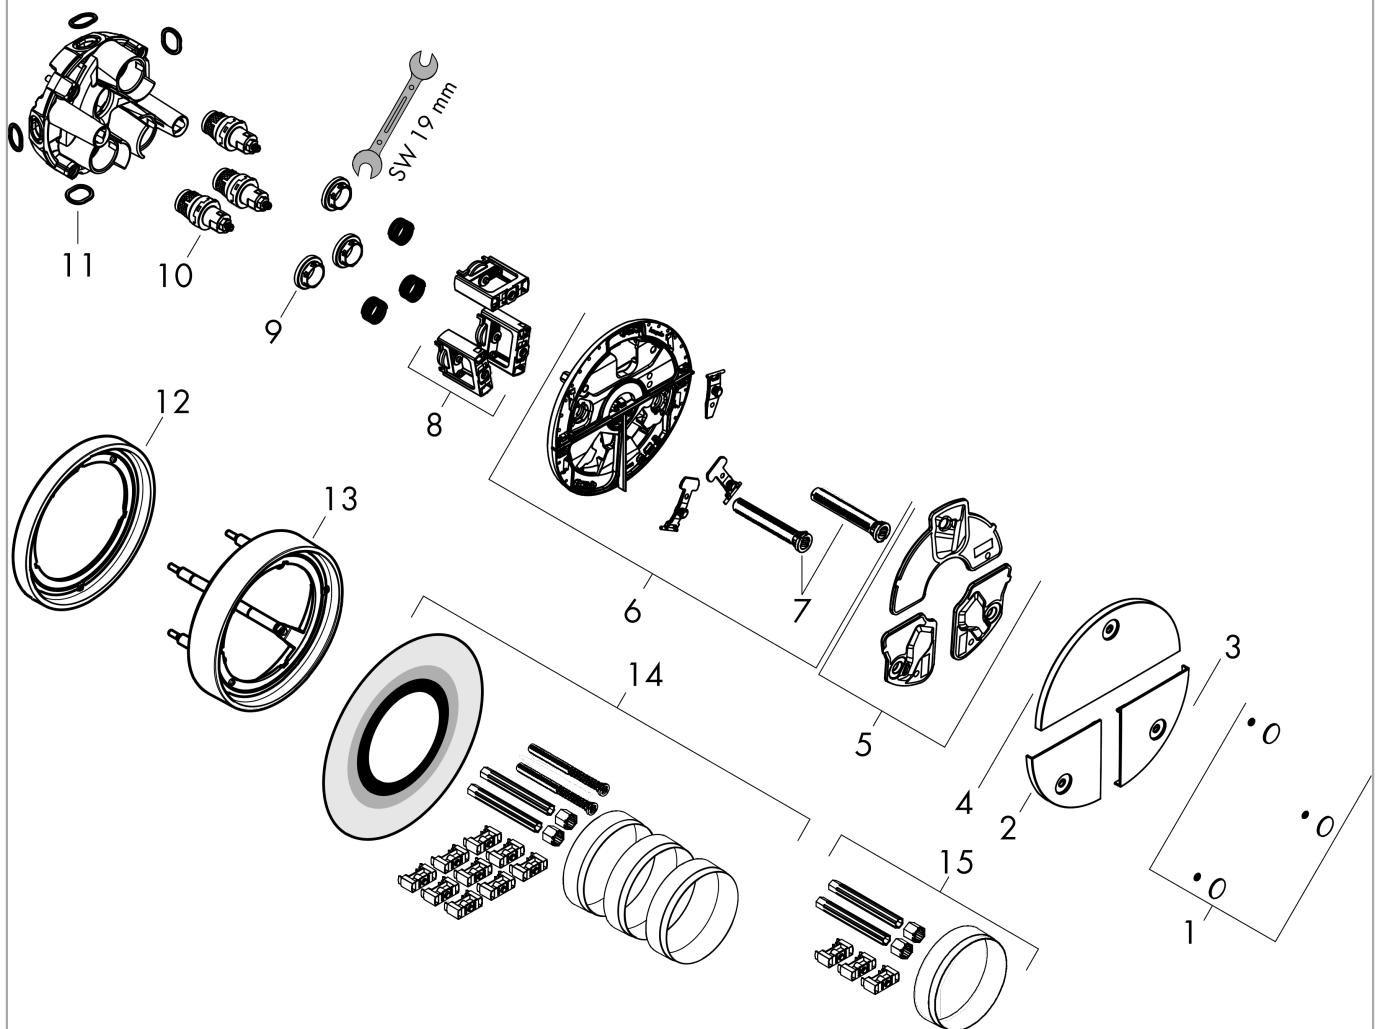

ShowerSelect Comfort S stopkraan inbouw voor 3 functies

Oppervlak: **Brushed Bronze** Artikelnummer: **15558140**

Beschrijving

- gelijktijdig gebruik van verschillende functies
- comfortabel in-/uitschakelen van douches met grote Select-knop
- start-/stopkraan
- doorstroomhoeveelheid bovenste uitgang: 26 l/min
- doorstroomhoeveelheid links en rechts: 26 l/min
- maximale doorstroomhoeveelheid bij 3 bar: 32 l/min
- minimale bedrijfsdruk: 1 bar
- maximale bedrijfsdruk: 10 bar
- rozet kan worden uitgelijnd met +/- 3°
- eenvoudige installatie dankzij voorgemonteerd functieblok
- kraan wordt geleverd met knoppen Rain klein, Rain groot, handdouche, Waterval, bad
- Kiwa K11292_Thermostatic Mixers EN1111

Oppervlak: **Brushed Bronze** Artikelnummer: **15558140**

Doorstroomdiagram

ShowerSelect Comfort S
stopkraan inbouw voor 3 functies

Oppervlak: **Brushed Bronze** Artikelnummer: **15558140**

Explosietekening

Bouwjaar: >09/23

ShowerSelect Comfort S
stopkraan inbouw voor 3 functies

 Oppervlak: **Brushed Bronze** Artikelnummer: **15558140**

Reserveonderdelenlijst

Bouwjaar: >09/23

Regel	Beschrijving	Artikelnummer	Prijs incl. BTW	VE
2	drukschakelaar	94953140	51,79 €	1
3	drukschakelaar	94954140	51,79 €	1
4	drukschakelaar	94952140	51,79 €	1
5	dichtingsset	94942000	35,82 €	1
6	rozetdrager	94943000	99,58 €	1
7	compensatieset	94930000	8,11 €	1
8	Select-Adapter	94900000	22,39 €	1
9	moer	98368000	11,13 €	1
10	bovendeel	95758000	99,58 €	1
11	O-ring 16x2,5	98134000	2,90 €	1
12	verlengset 5 mm	13614140	-	1
13	verlengset 22 mm	13624140	-	1
14	verlengset 25 - 75 mm	13632000	-	1
15	verlengset 25 mm	13638000	-	1
a	Basisset	01500180	-	1
b	adapterset	13588000	-	1
c	servicesleutel	87567000	2,90 €	1