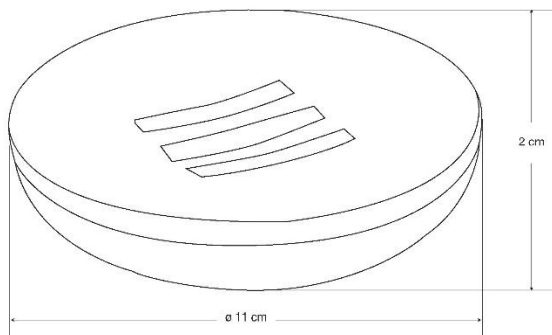

**NATURAL KEPA – SOAP DISH**

**SKU 215744**

**DIMENSIONS:**

**Length: 110 mm**

**Depth: 20 mm**

<b>Material</b>	<b>Cement / Copper</b>
<b>Colour</b>	<b>Grey</b>

06.2018

F215744e