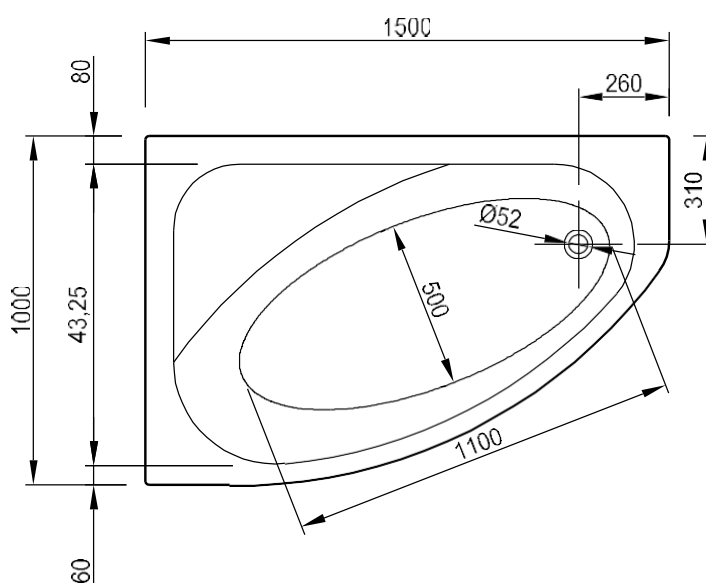

HERMES – BAIGNOIRE D'ANGLE GAUCHE – 150X100

SKU 119587

HERMES – BAIGNOIRE D'ANGLE GAUCHE – 150X100**SKU 119587**

- Dimensions: longueur: 1500 mm
largeur: 1000 mm
hauteur: 440 mm
- Matériel: acrylique – 4 mm – NF approuvé
- Couleur: blanc
- Caractéristiques:
- baignoire d'angle gauche
 - mono
 - trop-plein diamètre 52 mm
 - drainage diamètre 52 mm
 - fibres de verre et de résine est pulvérisée sur l'extérieur et également sur les points de renfort et la plaque de base en bois sur laquelle les pieds sont assemblés
 - pieds inclus
 - isolant
 - facile à nettoyer
 - CE approuvé
- Poids: 23 kg
- Contenu: 195 litres
- Option:
- poignée de bain: sku 119562
 - siphon standard: sku 130025