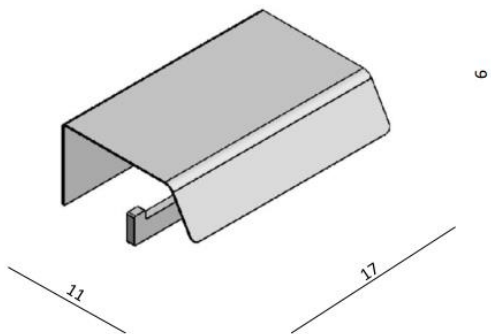

VIGOR – PORTE-PAPIER AVEC COUVERCLE

SKU 215597

DIMENSIONS: Longueur: 170 mm
 Largeur: 60 mm
 Profondeur: 110 mm

Matériel	Laiton et acier inoxydable
Couleur	Chromé
Fixation	Murale
Caractéristiques	Set de fixation inclus