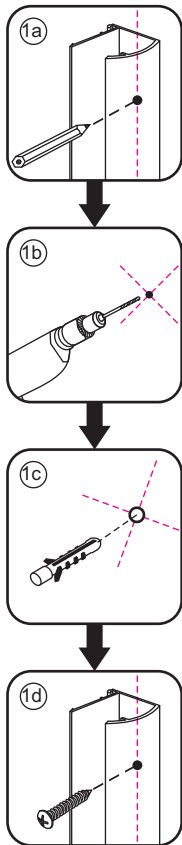

INSTALLATIE VOORSCHRIFT

20.3788

900x2020mm

(890-910) x2020mm

Zonder NANO

NANO

beide zijden NANO behandeld

beide zijden NANO behandeld

NANO garantie: 2 jaar bij normaal gebruik

LET OP: gebruik geen grove scherpe voorwerpen, zoals schuursponsjes of staalwol om het glas schoon te maken.

1

3

5

Voorzie beide kanten van het muurprofiel (binnen- en buitenkant) van siliconenkit.