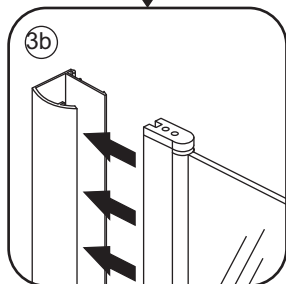

INSTALLATIE VOORSCHRIFT

20.3788

900x2020mm

(890-910) x2020mm

Zonder NANO

NANO

beide zijden NANO behandeld

beide zijden NANO behandeld

NANO garantie: 2 jaar bij normaal gebruik

LET OP: gebruik geen grove scherpe voorwerpen, zoals schuursponsjes of staalwol om het glas schoon te maken.

1

3

5

Voorzie beide kanten van het muurprofiel (binnen- en buitenkant) van siliconenkit.