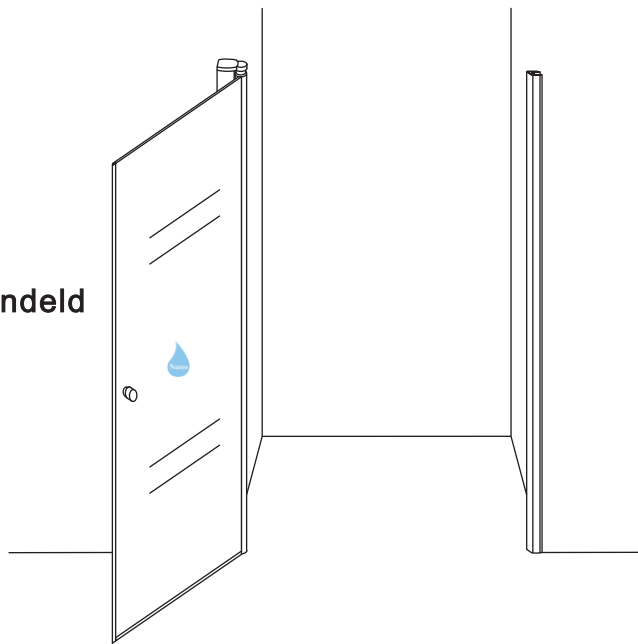

INSTALLATIE VOORSCHRIFT

20.3788

900x2020mm

(890-910) x2020mm

Zonder NANO

NANO

beide zijden NANO behandeld

beide zijden NANO behandeld

NANO garantie: 2 jaar bij normaal gebruik

LET OP: gebruik geen grove scherpe voorwerpen, zoals schuursponsjes of staalwol om het glas schoon te maken.

1

3

5

Voorzie beide kanten van het muurprofiel (binnen- en buitenkant) van siliconenkit.