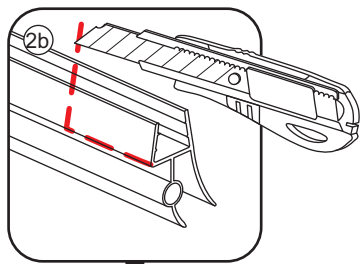

NANO garantie: 2 jaar bij normaal gebruik

LET OP: gebruik geen grove scherpe voorwerpen, zoals schuursponsjes of staalwol om het glas schoon te maken.

1

3

5

Voorzie beide kanten van het muurprofiel (binnen- en buitenkant) van siliconenkit.