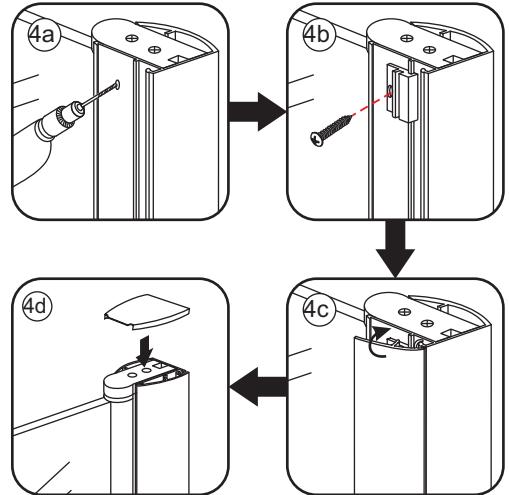

NANO garantie: 2 jaar bij normaal gebruik

LET OP: gebruik geen grove scherpe voorwerpen, zoals schuursponsjes of staalwol om het glas schoon te maken.

1

3

5

Voorzie beide kanten van het muurprofiel (binnen- en buitenkant) van siliconenkit.