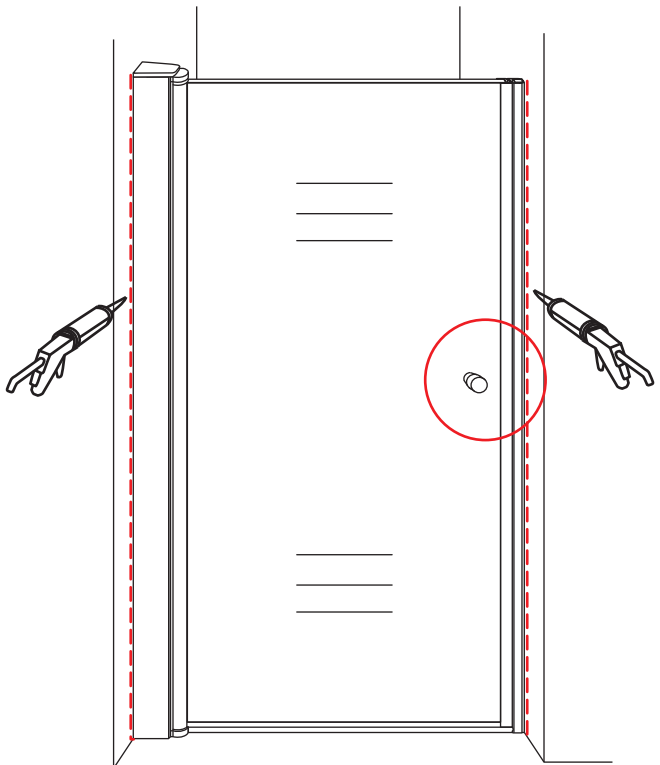

INSTALLATIE VOORSCHRIFT

20.3788

900x2020mm

(890-910) x2020mm

Zonder NANO

NANO

beide zijden NANO behandeld

beide zijden NANO behandeld

NANO garantie: 2 jaar bij normaal gebruik

LET OP: gebruik geen grove scherpe voorwerpen, zoals schuursponsjes of staalwol om het glas schoon te maken.

1

3

5

Voorzie beide kanten van het muurprofiel (binnen- en buitenkant) van siliconenkit.