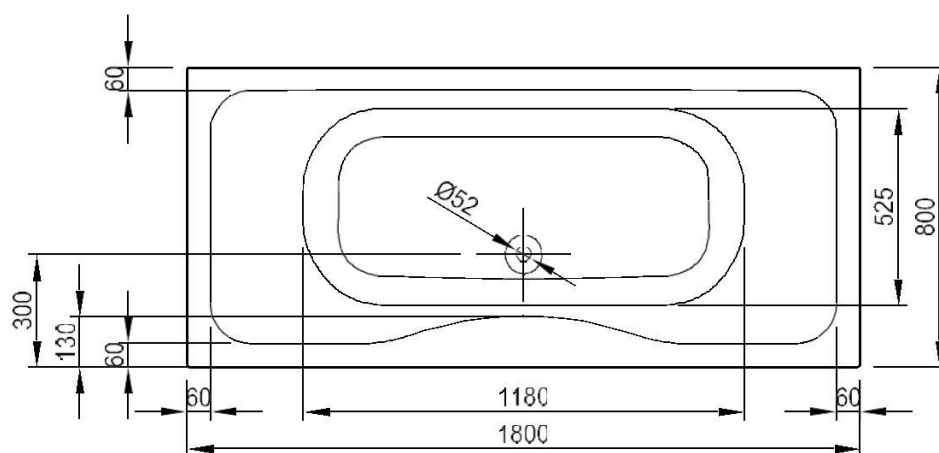

MONZA – BAIGNOIRE À ENCASTRER DUO – 180X80

SKU 119570

MONZA – BAIGNOIRE À ENCASTRER DUO – 180X80

SKU 119570

- Dimensions: longueur: 1800 mm
largeur: 800 mm
hauteur: 440 mm
- Matériel: acrylique – 4 mm – NF approuvé
- Couleur: blanc
- Caractéristiques:
- baignoire à encastrer
 - duo
 - trop-plein diamètre 52 mm
 - drainage diamètre 52 mm
 - fibres de verre et de résine est pulvérisée sur l'extérieur et également sur les points de renfort et la plaque de base en bois sur laquelle les pieds sont assemblés
 - pieds inclus
 - isolant
 - facile à nettoyer
 - CE approuvé
- Poids: 25 kg
- Contenu: 245 litres
- Option:
- poignée de bain: sku 119562
 - siphon standard: sku 130169