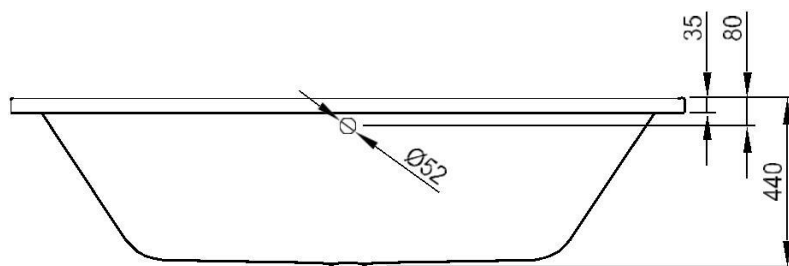

MONZA – BAIGNOIRE À ENCASTRER DUO – 180X80

SKU 119570

MONZA – BAIGNOIRE À ENCASTRER DUO – 180X80

SKU 119570

- Dimensions: longueur: 1800 mm
largeur: 800 mm
hauteur: 440 mm
- Matériel: acrylique – 4 mm – NF approuvé
- Couleur: blanc
- Caractéristiques:
- baignoire à encastrer
 - duo
 - trop-plein diamètre 52 mm
 - drainage diamètre 52 mm
 - fibres de verre et de résine est pulvérisée sur l'extérieur et également sur les points de renfort et la plaque de base en bois sur laquelle les pieds sont assemblés
 - pieds inclus
 - isolant
 - facile à nettoyer
 - CE approuvé
- Poids: 25 kg
- Contenu: 245 litres
- Option:
- poignée de bain: sku 119562
 - siphon standard: sku 130169