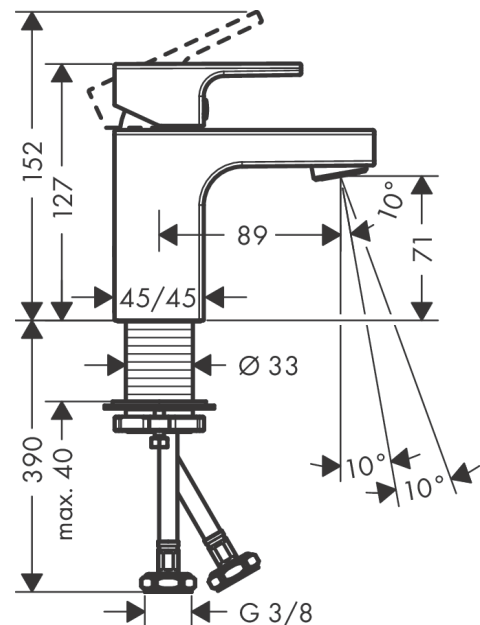

Vernis Shape

ééngreeps wastafelmengkraan 70 'zinc' zonder afvoer

Oppervlakte finish: **mat zwart** Artikelnummer: **71567670**

Beschrijving

- ComfortZone 70
- voorsprong uitloop 89 mm
- uitloophoogte: 71 mm
- greepvariant: rechte greep
- vaste uitloop
- straalsoort: normale straal
- verstelbare perlator
- maximale doorstroomhoeveelheid bij 3 bar: 5 l/min
- keramisch kardoos
- met geïsoleerde watervoering - zonder contact met nikkel en lood
- EU taxonomie: max 6l/min - substantiële bijdrage (SC) mogelijk
- Kiwa K6161_Mechanical Mixers EN817

Artikeldetails

Vrijblijvende advies
verkoopprijs excl. BTW 113,40 €

Vrijblijvende advies
verkoopprijs incl. BTW 137,21 €

Technologie

Productfoto

Maattekening

Doorstroomdiagram

Vernis Shape**ééngreeps wastafelmengkraan 70 'zinc' zonder afvoer**Oppervlakte finish: **mat zwart** Artikelnummer: **71567670****Explosietekening**

Bouwjaar: >04/21

Vernis Shape**ééngreeps wastafelmengkraan 70 'zinc' zonder afvoer**Oppervlakte finish: **mat zwart** Artikelnummer: **71567670****Reserveonderdelenlijst**

Bouwjaar: >04/21

Regel	Beschrijving	Artikelnummer	Prijs incl. BTW	VE
1	greep	93684670	-	1
2	greepstop	96338000	-	1
3	afdekkap	93680670	-	1
4	moer	93686000	-	1
5	kardoes compl.	97685000	-	1
6	borgschroef	95140000	-	1
7	dichting	98865000	-	1
8	perlator zwenkbaar M24x1 (5 l/min)	93834670	-	1
9	dichting	93687000	-	1
10	schachtbevestigingsset compl. (Ø 32)	13961000	-	1
11	stelring	97548000	-	1
a	schachtverlenging	13898000	-	1