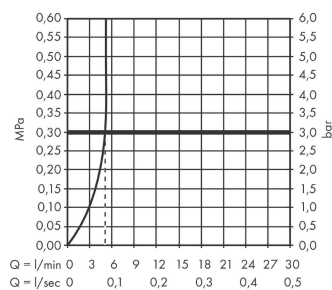

Artikeldetails

Vrijblijvende advies
verkoopprijs excl. BTW 113,40 €

Vrijblijvende advies
verkoopprijs incl. BTW 137,21 €

Technologie

Productfoto

Maattekening

Doorstroomdiagram

Vernis Shape**ééngreeps wastafelmengkraan 70 'zinc' zonder afvoer**Oppervlakte finish: **mat zwart** Artikelnummer: **71567670****Explosietekening**