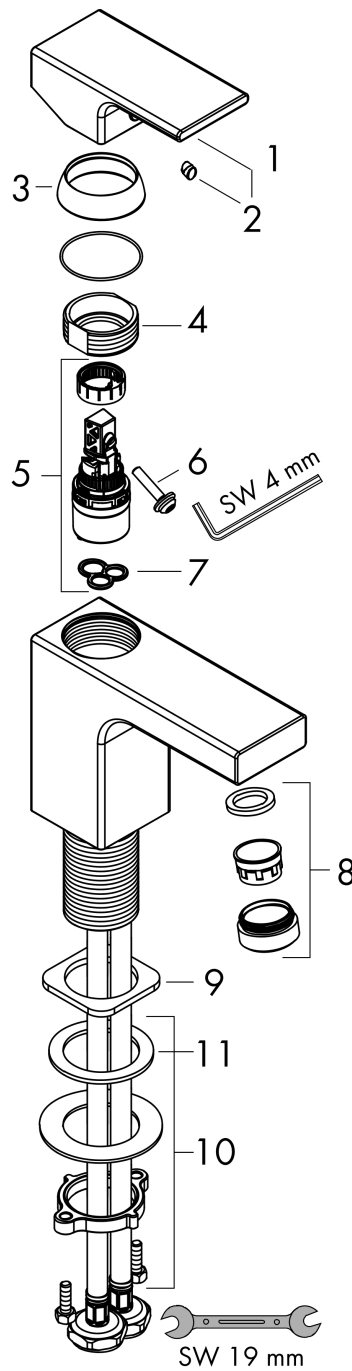

Vernis Shape

ééngreeps wastafelmengkraan 70 'zinc' zonder afvoer

Oppervlakte finish: **mat zwart** Artikelnummer: **71567670**

Beschrijving

- ComfortZone 70
- voorsprong uitloop 89 mm
- uitloophoogte: 71 mm
- greepvariant: rechte greep
- vaste uitloop
- straalsoort: normale straal
- verstelbare perlator
- maximale doorstroomhoeveelheid bij 3 bar: 5 l/min
- keramisch kardoos
- met geïsoleerde watervoering - zonder contact met nikkel en lood
- EU taxonomie: max 6l/min - substantiële bijdrage (SC) mogelijk
- Kiwa K6161_Mechanical Mixers EN817

Artikeldetails

Vrijblijvende advies
verkoopprijs excl. BTW 113,40 €

Vrijblijvende advies
verkoopprijs incl. BTW 137,21 €

Technologie

Productfoto

Maattekening

Doorstroomdiagram

Vernis Shape**ééngreeps wastafelmengkraan 70 'zinc' zonder afvoer**Oppervlakte finish: **mat zwart** Artikelnummer: **71567670****Explosietekening**

Bouwjaar: >04/21

Vernis Shape**ééngreeps wastafelmengkraan 70 'zinc' zonder afvoer**Oppervlakte finish: **mat zwart** Artikelnummer: **71567670****Reserveonderdelenlijst**

Bouwjaar: >04/21

Regel	Beschrijving	Artikelnummer	Prijs incl. BTW	VE
1	greep	93684670	-	1
2	greepstop	96338000	-	1
3	afdekkap	93680670	-	1
4	moer	93686000	-	1
5	kardoes compl.	97685000	-	1
6	borgschroef	95140000	-	1
7	dichting	98865000	-	1
8	perlator zwenkbaar M24x1 (5 l/min)	93834670	-	1
9	dichting	93687000	-	1
10	schachtbevestigingsset compl. (Ø 32)	13961000	-	1
11	stelring	97548000	-	1
a	schachtverlenging	13898000	-	1