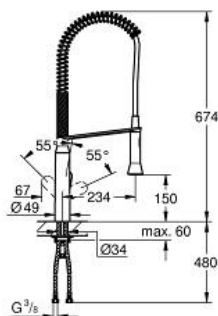

K7
Mitigeur évier
Référence : 32950000

GROHE nv - sa | Diependaalweg 4a | 3020 Winksele
Tel: +32 (0) 16 23 06 60 | Fax: +32 (0) 16 23 90 70
Mail: info.be@grohe.com

Pure Freude
an Wasser

GROHE