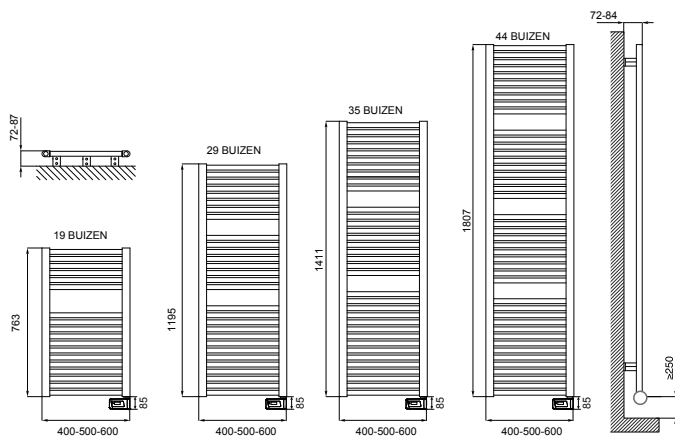

DRL ART.NR.	OMSCHRIJVING	KLEUR	HOOGTE H (mm)	BREEDTE B (mm)	AANTAL BUIZEN	DIEPTE D (mm)	VERMOGEN (Watt)	GEWICHT (kg)
220601	DRL E-Comfort Claudia® REMOTE 760x400 - 400W - RAL 9016		763	400	19	30	400	11
220602	DRL E-Comfort Claudia® REMOTE 760x500 - 500W - RAL 9016		763	500	19	30	500	13
220603	DRL E-Comfort Claudia® REMOTE 760x600 - 600W - RAL 9016		763	600	19	30	600	15
220604	DRL E-Comfort Claudia® REMOTE 1200x400 - 600W - RAL 9016		1195	400	29	30	600	16
220605	DRL E-Comfort Claudia® REMOTE 1200x500 - 700W - RAL 9016		1195	500	29	30	700	20
220606	DRL E-Comfort Claudia® REMOTE 1200x600 - 900W - RAL 9016		1195	600	29	30	900	24
220607	DRL E-Comfort Claudia® REMOTE 1400x400 - 700W - RAL 9016		1411	400	35	30	700	19
220608	DRL E-Comfort Claudia® REMOTE 1400x500 - 900W - RAL 9016		1411	500	35	30	900	23
220609	DRL E-Comfort Claudia® REMOTE 1400x600 - 900W - RAL 9016		1411	600	35	30	900	27
220610	DRL E-Comfort Claudia® REMOTE 1800x400 - 900W - RAL 9016		1807	400	44	30	900	24
220611	DRL E-Comfort Claudia® REMOTE 1800x500 - 900W - RAL 9016		1807	500	44	30	900	29
220612	DRL E-Comfort Claudia® REMOTE 1800x600 - 1200W - RAL 9016		1807	600	44	30	1200	34
220100	DRL Thermostaat Claudia Remote (incl, ook los leverbaar)	Wit	80	130	-	38	-	-
220102	DRL Thermostaat Claudia Remote (incl, ook los leverbaar)	Grijs	80	130	-	38	-	-
220101	DRL Afstandsbediening Claudia Remote (incl, ook los leverbaar)							

KLEURENKAART ACHTERIN >>

Eenvoudig te programmeren thermostaat
Dag- en weekprogrammering:

FUNCTIES

E-Comfort CLAUDIA® REMOTE
Inclusief afstandsbediening

ACCESSOIRES | OPTIONEEL

J01

DRL ART.NR.	OMSCHRIJVING
905055	Handdoekbeugel t.b.v. radiator 500 Rech Chrom
905056	Handdoekbeugel t.b.v. radiator 600 Rech Chrom
905065	Handdoekbeugel t.b.v. radiator 500 Rech Wit
905066	Handdoekbeugel t.b.v. radiator 600 Rech Wit

J01

DRL ART. NR.	OMSCHRIJVING
905050	Handdoek knop set van 2 stuks Chrom
905060	Handdoek knop set van 2 stuks Wit

SPECIFICATIES:

- **Materiaal:** Verticale collectoren uitgevoerd in gelakt staal (D-profiel 30x40 mm)
  Horizontale buizen in gelakt staal ø 25 mm
- **Montage:** Wandbeugel, vanaf wand tot voorkant radiator: 72-84 mm
- **Voeding:** 230 Volt
- **Snoer:** Lengte 1.20 m met aangegoten haakse schuko randaarde stekker
- **IP isolatieklasse:** IP 44, klasse I
- **Inhoud:** Glycol basis
- **Lak proces:** Gepoedercoat met ecologisch poeder
- **Kleuren:** Wit RAL 9016, leverbaar tegen een meerprijs +40%, in Cordivari kleuren (zie kleurenkaart achterin)
- **Plaatsing:** Conform de eisen die worden beschreven in de NEN 1010.
  De elektrische radiator mag niet in aanraking komen met (spat)water, zeepresten of overmatige dampontwikkeling.
- **Garantie:** 2 jaar fabrieksgarantie op de elektronische componenten
  5 jaar garantie op lak- en lekdichtheid
- **SnelSelect:** Met www.snelselect.nl kunt u snel en eenvoudig selecties maken, calculeren en bestelinformatie genereren voor uw groothandel.

KENMERKEN:

- Bediening via meegeleverde afstandsbediening of via thermostaat
- Leverbaar in 12 wandmodellen standaard RAL 9016, tevens in vele andere kleuren.
- 400, 500, 600, 700, 900 of 1200 Watt
- Thermostaat: elektronisch ErP ready
- Elektronische temperatuurregeling met digitaal display
- Energiebesparend dag- weekprogramma
- Bedieningsmodi: comfort, nacht, antivries, klok en 2h-timer (2 uur vol vermogen)
- Open raam detectie
- Kinderslot
- Kleur thermostaat: standaard op witte radiator: wit
- Kleur thermostaat: standaard op gekleurde radiator: licht grijs