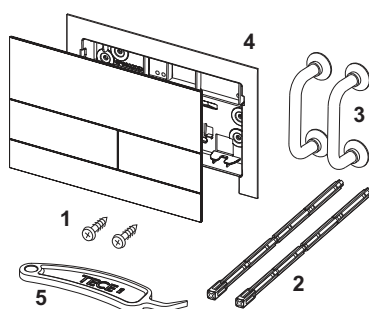

TECE fiche technique

En date du 07.08.2019

Plaque de déclenchement WC TECESquare II métal, double touches

Code d'article: 9240834

Couleur: Blanc mat

Modèle d'exposition: Oui

U. liv. 1: 1 Pcs.

U. liv. 2: 10 Pcs.

Description:

Plaque de déclenchement pour réservoir TECE déclenchement frontal ou par le dessus. Plaque extra-plate en métal avec deux touches de déclenchement sur ressort. Tiges de déclenchement, matériel de fixation et outil de démontage inclus. Compatible avec la trappe d'insertion pour pastilles nettoyantes.

Dimensions (l x h x p) : 220 x 150 x 3 mm

Distribution des données:

Plaque de déclenchement WC TECESquare 2, métal blanc mat

Schémas cotés:

Pièces de rechange:

- | | | |
|---|---------|--------------------------------------|
| 1 | 9820263 | Vis de fixation |
| 2 | 9820022 | Tiges de déclenchement |
| 3 | 9820180 | Poignées en forme d'étrier |
| 4 | 9820347 | Cadre de fixation |
| 5 | 9820390 | Clé de démontage et de programmation |