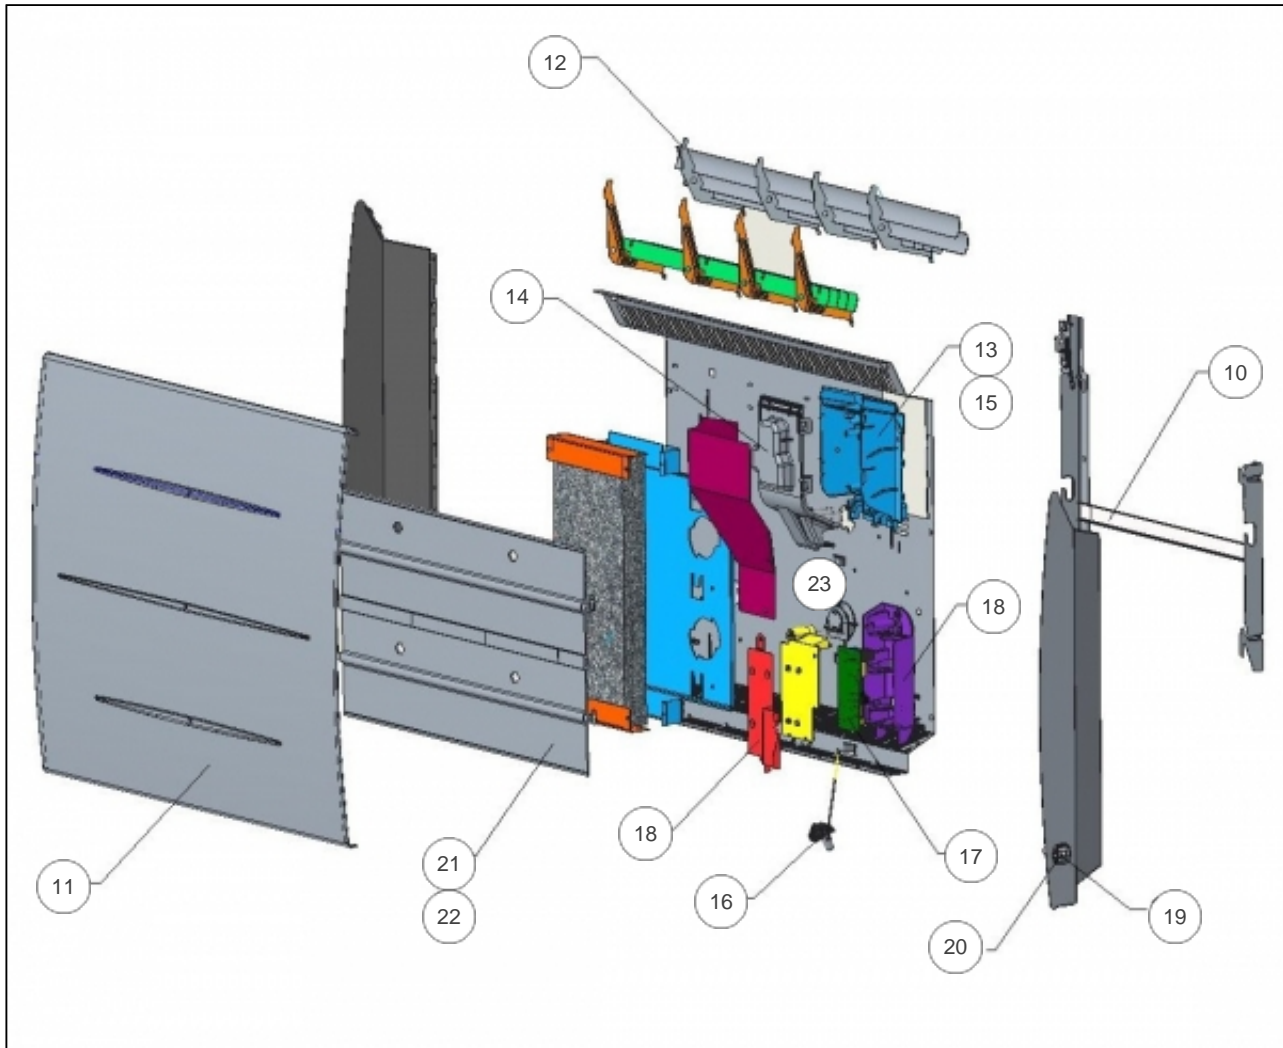

Sauter

Produits

Référence	Nom	Lettre
500713	SAUTER RAD SIBAYAK H 1500W BLC	B

Paramètres

Référence	Puissance(W)	Lettre
500713	1500	B

Références

Repère	Libellé	B
10	SUPPORT MURAL	098218
11	FACADE SIBAYAK 1500W	097817
12	GRILLE SUPERIEURE SIBAYAK 1500W	097820
13	BOITIER COMPLET CDE DIGITAL BD1 PROG 70	088541
14	COUVERCLE THERMOSTAT	091467
15	CABLE ALIMENTATION	083478
16	FAISCEAU ELECTRIQUE + SONDE	083480
17	CARTE ELECTRONIQUE USB U0625152	088543
18	BOITIER + COUVERCLE SANS CARTE	091549
19	PRISE USB + ECROU	083482
20	ECROU PLASTIQUE POUR PRISE USB	091550
21	CORPS DE CHAUFFE PEINT 1500W H	086575
22	FIL ELECTRIQUE L228	083481
23	LIMITEUR DE TEMPERATURE 130DEG	085120