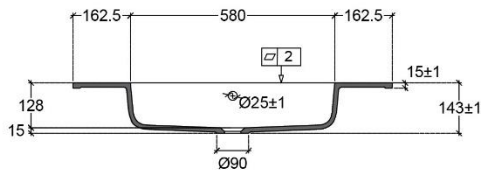

**TABLETTE INTÉGRÉE AVEC 1 LAVABO**

**SKU 933798**

**DIMENSIONS:**      **Longeur: 905 mm**  
                                  **Largeur: 505 mm**  
                                  **Taille: 143 mm**

<b>Lavabo</b>	<b>Intégrée</b>
<b>Matière</b>	<b>Ceramilux</b>
<b>Couleur</b>	<b>Mat blanc</b>
<b>Trou robinet</b>	<b>Non</b>
<b>Trop-plein</b>	<b>Non</b>
<b>Trou de vidage</b>	<b>Oui</b>
<b>Poids net</b>	<b>16 kg</b>