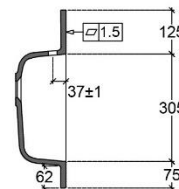

**TABLETTE INTÉGRÉE AVEC 1 LAVABO**

**SKU 933798**

**DIMENSIONS:**      **Longeur: 905 mm**  
                                  **Largeur: 505 mm**  
                                  **Taille: 143 mm**