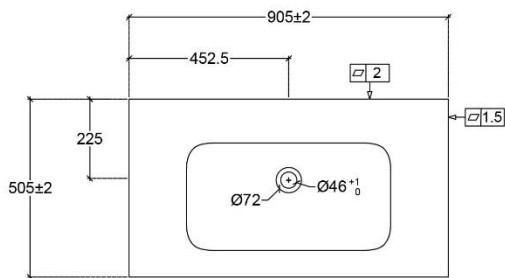

**TABLETTE INTÉGRÉE AVEC 1 LAVABO**

**SKU 933798**

**DIMENSIONS:**      **Longeur: 905 mm**  
                                  **Largeur: 505 mm**  
                                  **Taille: 143 mm**

<b>Lavabo</b>	<b>Intégrée</b>
<b>Matière</b>	<b>Ceramilux</b>
<b>Couleur</b>	<b>Mat blanc</b>
<b>Trou robinet</b>	<b>Non</b>
<b>Trop-plein</b>	<b>Non</b>
<b>Trou de vidage</b>	<b>Oui</b>
<b>Poids net</b>	<b>16 kg</b>