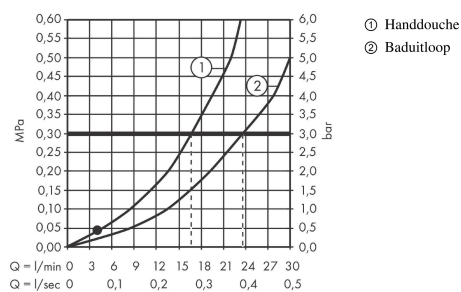

Doorstroomdiagram