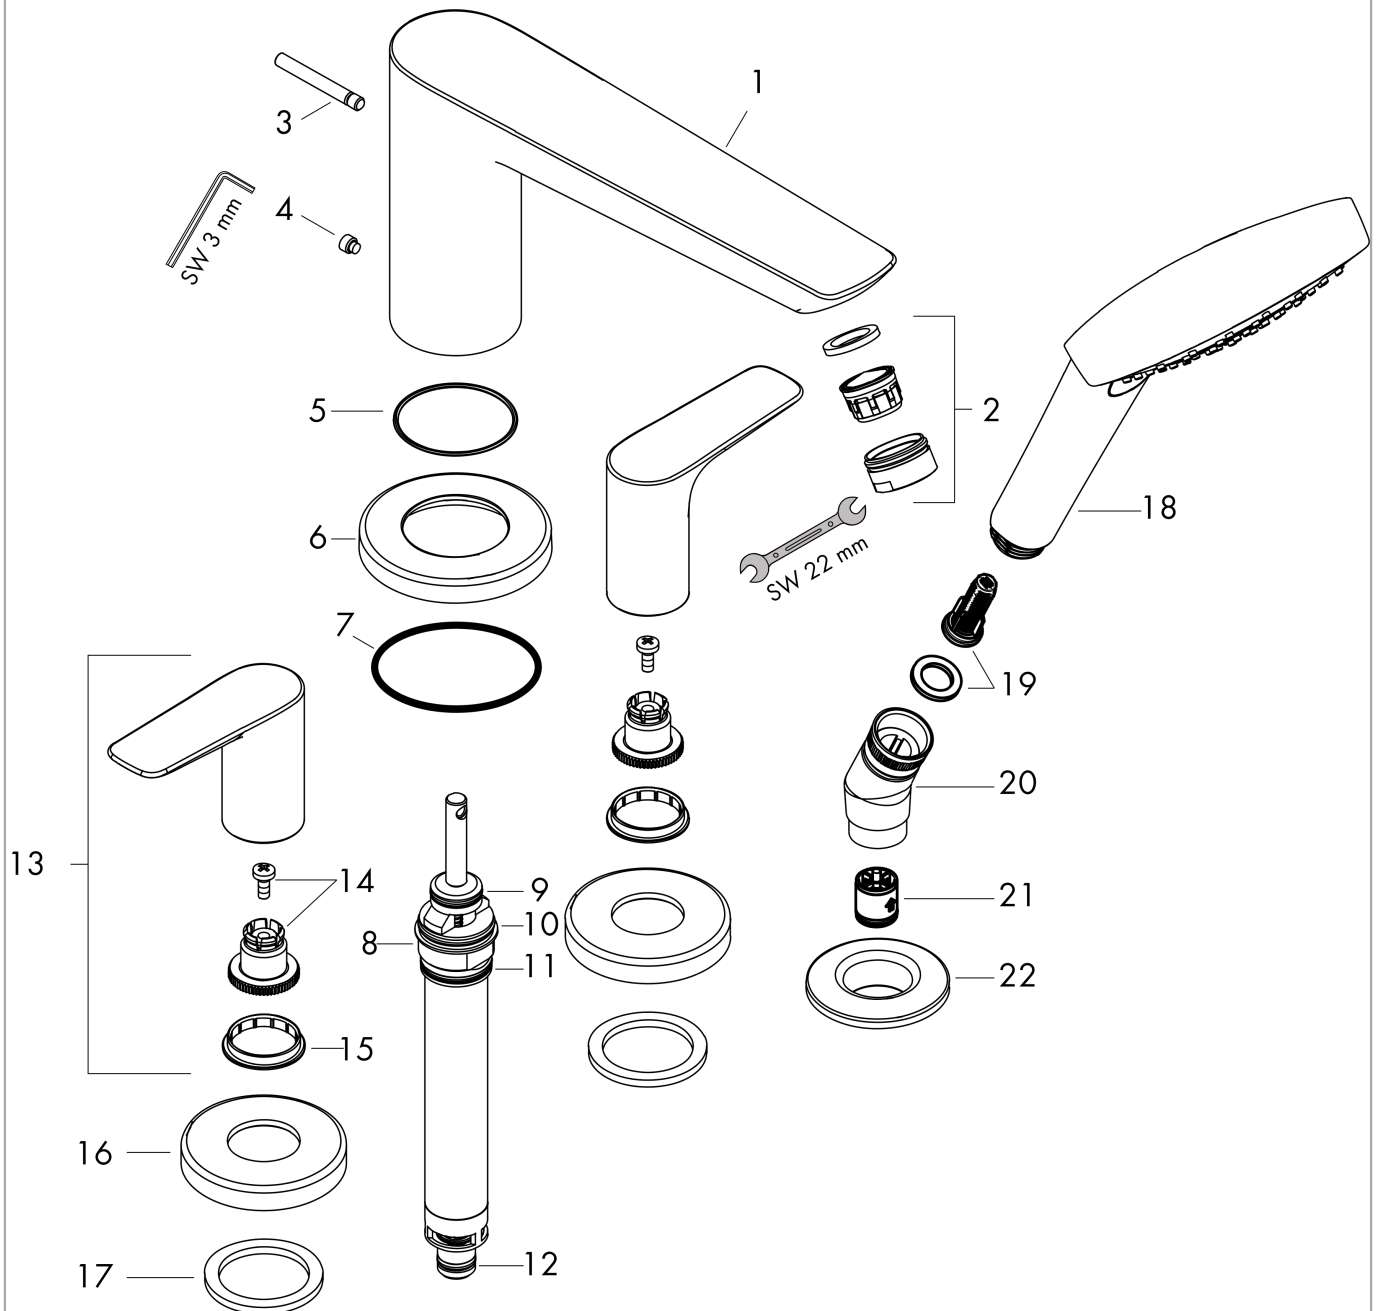

Talis E

4-gats badrandmengkraan afbouwdeel voor inbouwdeel 13244180

Oppervlakte finish: **Brushed Bronze** Artikelnummer: **71748140**

Beschrijving

- voorsprong uitloop 196 mm
- maximale uittreklengte handdouche: 1,60 m
- maximale doorstroomhoeveelheid bij 3 bar: 23,8 l/min
- montage op badrand

Talis E

4-gats badrandmengkraan afbouwdeel voor inbouwdeel 13244180

Oppervlakte finish: **Brushed Bronze**

Artikelnummer: 71748140

Explosietekening

Bouwjaar: >07/19

Talis E**4-gats badrandmengkraan afbouwdeel voor inbouwdeel 13244180**Oppervlakte finish: **Brushed Bronze** Artikelnummer: **71748140****Reserveonderdelenlijst**

Bouwjaar: >07/19

Regel	Beschrijving	Artikelnummer	Prijs incl. BTW	VE
1	uitloop compl.	92780140	-	1
2	perlator M24x1 (25 l/min)	92512140	-	1
3	trekknop	98707140	-	1
4	inbusschroef M6x6	97660000	-	1
5	O-ring 41x1,5	98168000	-	1
6	rozet Ø 70 mm	97779140	-	1
7	O-ring 58x3	98202000	-	1
8	omstelling compl.	96775000	-	1
9	O-Ring 14x2,5	98189000	-	1
10	O-Ring 23x2,5	98183000	-	1
11	O-Ring 22x2	98185000	-	1
12	O-ring 9x2,5	98217000	-	1
13	greep	92779140	-	1
14	greepadapter m. schroef	94184000	-	1
15	kleurringset, koud / warm	95819000	-	1
16	rozet	31098140	-	1
17	vlakdichting	98749000	-	1
18	Handdouche	26814XXX	> 49,97 €	-
19	filter	97708000	-	1
20	douchehouder	28071140	-	1
21	terugslagklepset DW 15	94074000	-	1
22	rozet Ø 52 mm	97159140	-	1
a	Basisset	13244180	-	1
b	Kranenvet	90920000	-	1