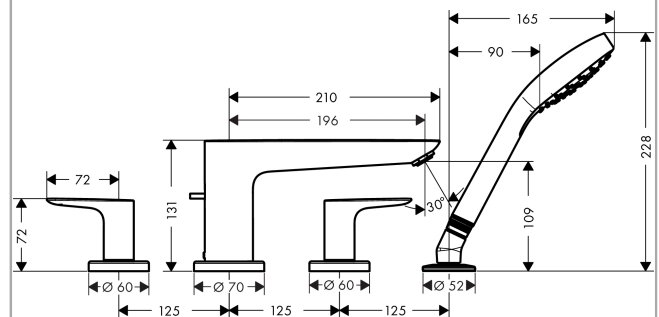

Talis E

4-gats badrandmengkraan afbouwdeel voor inbouwdeel 13244180

Oppervlakte finish: **Brushed Bronze** Artikelnummer: **71748140**

Beschrijving

- voorsprong uitloop 196 mm
- maximale uittreklengte handdouche: 1,60 m
- maximale doorstroomhoeveelheid bij 3 bar: 23,8 l/min
- montage op badrand

Artikeldetails

Vrijblijvende advies verkoopprijs excl. BTW 705,50 €

Vrijblijvende advies verkoopprijs incl. BTW 853,66 €

Technologie

Designprijzen

Productfoto

Maattekening

Doorstroomdiagram

Talis E

4-gats badrandmengkraan afbouwdeel voor inbouwdeel 13244180

Oppervlakte finish: **Brushed Bronze**

Artikelnummer: 71748140

Explosietekening

Bouwjaar: >07/19

Talis E**4-gats badrandmengkraan afbouwdeel voor inbouwdeel 13244180**Oppervlakte finish: **Brushed Bronze** Artikelnummer: **71748140****Reserveonderdelenlijst**

Bouwjaar: >07/19

Regel	Beschrijving	Artikelnummer	Prijs incl. BTW	VE
1	uitloop compl.	92780140	-	1
2	perlator M24x1 (25 l/min)	92512140	-	1
3	trekknop	98707140	-	1
4	inbusschroef M6x6	97660000	-	1
5	O-ring 41x1,5	98168000	-	1
6	rozet Ø 70 mm	97779140	-	1
7	O-ring 58x3	98202000	-	1
8	omstelling compl.	96775000	-	1
9	O-Ring 14x2,5	98189000	-	1
10	O-Ring 23x2,5	98183000	-	1
11	O-Ring 22x2	98185000	-	1
12	O-ring 9x2,5	98217000	-	1
13	greep	92779140	-	1
14	greepadapter m. schroef	94184000	-	1
15	kleurringset, koud / warm	95819000	-	1
16	rozet	31098140	-	1
17	vlakdichting	98749000	-	1
18	Handdouche	26814XXX	> 49,97 €	-
19	filter	97708000	-	1
20	douchehouder	28071140	-	1
21	terugslagklepset DW 15	94074000	-	1
22	rozet Ø 52 mm	97159140	-	1
a	Basisset	13244180	-	1
b	Kranenvet	90920000	-	1