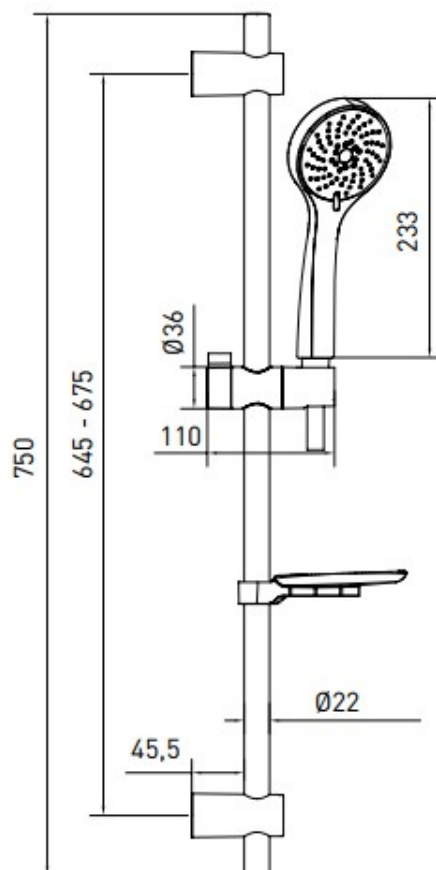

CALUSO – SET DE DOUCHE COMPLET – 3 JETS

SKU 186141

F186141F

Rev.

Les dimensions, ainsi que l'assortiment peuvent subir des modifications sans avis préalable.

CALUSO – SET DE DOUCHE COMPLET – 3 JETS

SKU 186141

Dimensions : hauteur du set de douche : 750 mm

Couleur : chromé

Fixation : au mur

Caractéristiques :

- set de douche complet
- 3 jets: spray aéré (*oxygen spray*), massage aéré (*oxygen massage*), massage + spray aéré
- économisant d'eau: débit 6 litres/min.
- easy clean / membrane anti-calcaire
- avec flexible de douche lisse
- barre de douche ajustable
- avec porte-savon
- anti-twist
- anti-pliures
- anti-rayures
- incluant un support de douche

F186141F

Rev.

Les dimensions, ainsi que l'assortiment peuvent subir des modifications sans avis préalable.