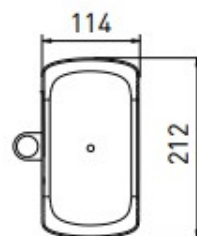

CALUSO – SET DE DOUCHE COMPLET – 3 JETS

SKU 186141

F186141F

Rev.

Les dimensions, ainsi que l'assortiment peuvent subir des modifications sans avis préalable.

CALUSO – SET DE DOUCHE COMPLET – 3 JETS

SKU 186141

Dimensions : hauteur du set de douche : 750 mm

Couleur : chromé

Fixation : au mur

Caractéristiques :

- set de douche complet
- 3 jets: spray aéré (*oxygen spray*), massage aéré (*oxygen massage*), massage + spray aéré
- économisant d'eau: débit 6 litres/min.
- easy clean / membrane anti-calcaire
- avec flexible de douche lisse
- barre de douche ajustable
- avec porte-savon
- anti-twist
- anti-pliures
- anti-rayures
- incluant un support de douche