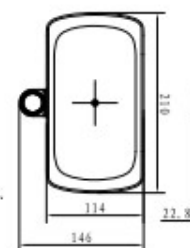

CALUSO – SET DE DOUCHE COMPLET – 3 JETS

SKU 186141

F186141F

Rev.

Les dimensions, ainsi que l'assortiment peuvent subir des modifications sans avis préalable.

CALUSO – SET DE DOUCHE COMPLET – 3 JETS

SKU 186141

Dimensions : hauteur du set de douche : 750 mm

Couleur : chromé

Fixation : au mur

Caractéristiques :

- set de douche complet
- 3 jets: spray aéré (*oxygen spray*), massage aéré (*oxygen massage*), massage + spray aéré
- économisant d'eau: débit 6 litres/min.
- easy clean / membrane anti-calcaire
- avec flexible de douche lisse
- barre de douche ajustable
- avec porte-savon
- anti-twist
- anti-pliures
- anti-rayures
- incluant un support de douche