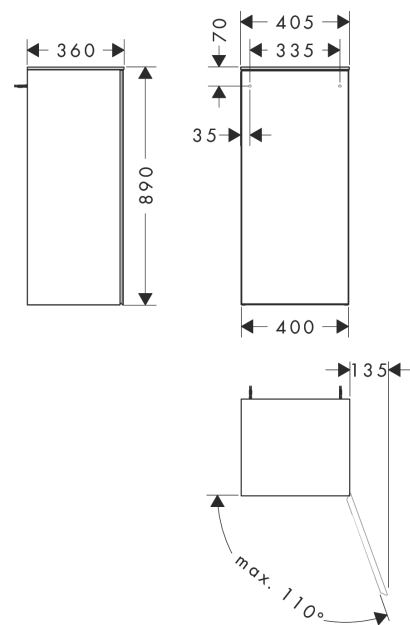

- bestaat uit: halfhoge kast, glazen planchetten
- materiaal behuizing: vezelplaat van gemiddelde dichtheid (MDF)
- oppervlaktemateriaal behuizing: lak
- materiaal voorzijde: glas
- oppervlaktemateriaal voorzijde: metaal (satijn glans)
- MoistureProof: duurzaam materiaal dat lang mooi blijft
- SmoothSurface: glad en effen voor een nog fijnere uitstraling en gevoel
- AntiFingerprint: oplossing tegen vingerafdrukken
- materiaal voorframe: aluminium
- oppervlaktemateriaal voorframe: poederlak (kleur van behuizing)
- materiaal afdekplaat: vezelplaat van gemiddelde dichtheid (MDF)
- oppervlaktemateriaal afdekplaat: lak
- dikte afdekplaat: 10 mm
- greeploos
- type opening: deur
- 1 deur
- deurscharnier: rechts
- met 2 verstelbare glazen planchetten
- montagevoorwaarde: voorgemonteerd
- met bevestigingsmateriaal
- Aluminium profiel in kleur van de basis

Artikeldetails

Vrijblijvende advies verkoopprijs excl. BTW 1.524,05 €

Vrijblijvende advies verkoopprijs incl. BTW 1.844,10 €

Technologie

Designprijzen

Productfoto

Maattekening

Xevolos E
middelhoge kast Slate Matt Grey 400/360, scharnier rechts, Oppervlak front: Patterned Bronze
 Oppervlak meubel: **Slate Matt Grey** Artikelnummer: **54217770**
 Oppervlak front: **Metallic Slate Grey**

Explosietekening

Bouwjaar: >09/23

Xevolos E**middelhoge kast Slate Matt Grey 400/360, scharnier rechts, Oppervlak front: Patterned Bronze**Oppervlak meubel: **Slate Matt Grey** Artikelnummer: **54217770**Oppervlak front: **Metallic Slate Grey****Reserveonderdelenlijst**