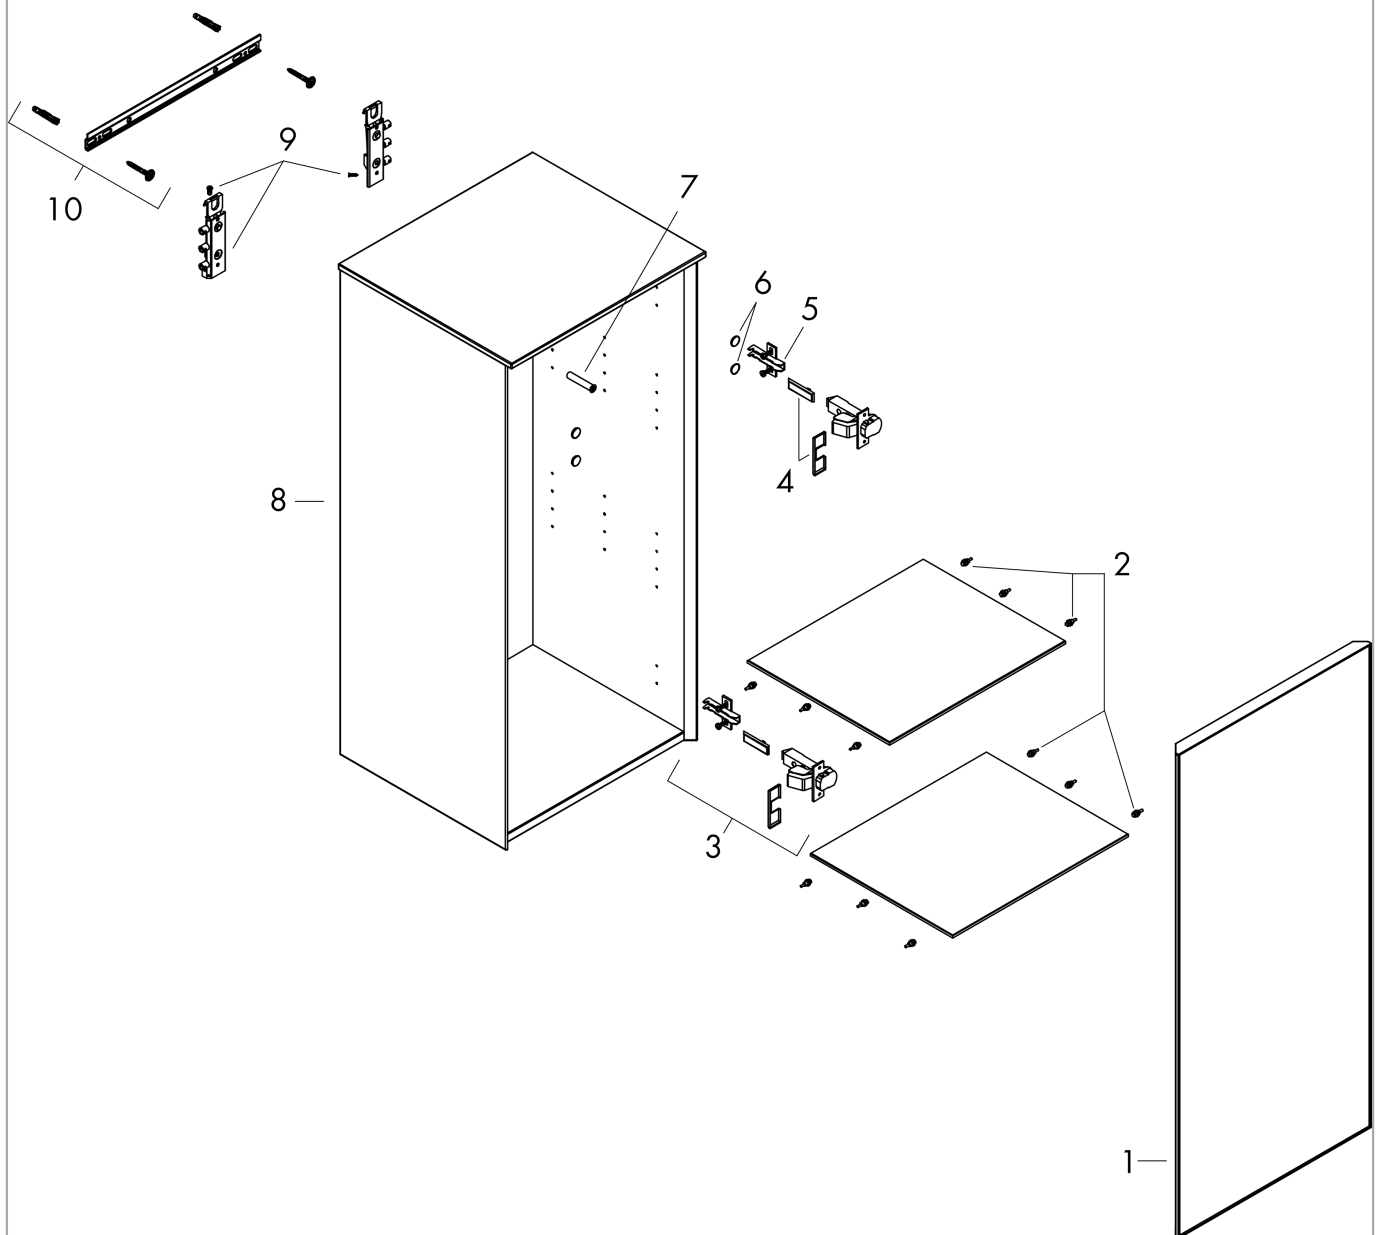

- bestaat uit: halfhoge kast, glazen planchetten
- materiaal behuizing: vezelplaat van gemiddelde dichtheid (MDF)
- oppervlaktemateriaal behuizing: lak
- materiaal voorzijde: glas
- oppervlaktemateriaal voorzijde: metaal (satijn glans)
- MoistureProof: duurzaam materiaal dat lang mooi blijft
- SmoothSurface: glad en effen voor een nog fijnere uitstraling en gevoel
- AntiFingerprint: oplossing tegen vingerafdrukken
- materiaal voorframe: aluminium
- oppervlaktemateriaal voorframe: poederlak (kleur van behuizing)
- materiaal afdekplaat: vezelplaat van gemiddelde dichtheid (MDF)
- oppervlaktemateriaal afdekplaat: lak
- dikte afdekplaat: 10 mm
- greeploos
- type opening: deur
- 1 deur
- deurscharnier: rechts
- met 2 verstelbare glazen planchetten
- montagevoorwaarde: voorgemonteerd
- met bevestigingsmateriaal
- Aluminium profiel in kleur van de basis

Artikeldetails

Vrijblijvende advies verkoopprijs excl. BTW 1.524,05 €

Vrijblijvende advies verkoopprijs incl. BTW 1.844,10 €

Technologie

Designprijzen

Productfoto

Maattekening

Xevolos E
middelhoge kast Slate Matt Grey 400/360, scharnier rechts, Oppervlak front: Patterned Bronze
 Oppervlak meubel: **Slate Matt Grey** Artikelnummer: **54217770**
 Oppervlak front: **Metallic Slate Grey**

Explosietekening

Bouwjaar: >09/23

Xevolos E**middelhoge kast Slate Matt Grey 400/360, scharnier rechts, Oppervlak front: Patterned Bronze**Oppervlak meubel: **Slate Matt Grey** Artikelnummer: **54217770**Oppervlak front: **Metallic Slate Grey****Reserveonderdelenlijst**