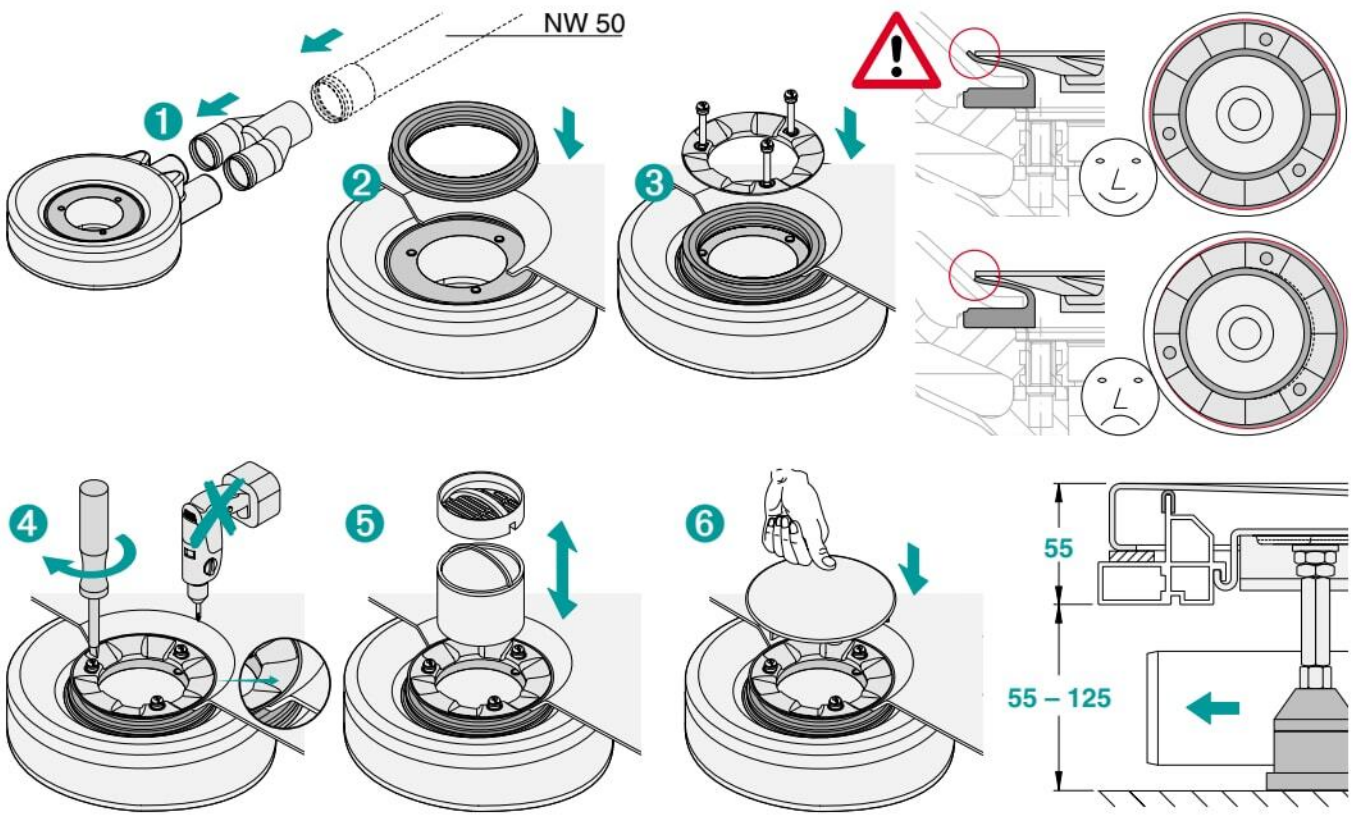

Ablaufgarnitur **BETTEFLOOR**
 Waste fittings **BETTEFLOOR**
 Garniture de vidage **BETTEFLOOR**
 Afvoergarnituur **BETTEFLOOR**

Viega Mat.-Nr. 519988-09.2014

Ablaufgarnitur **BETTEFLOOR**
INSTALLATION