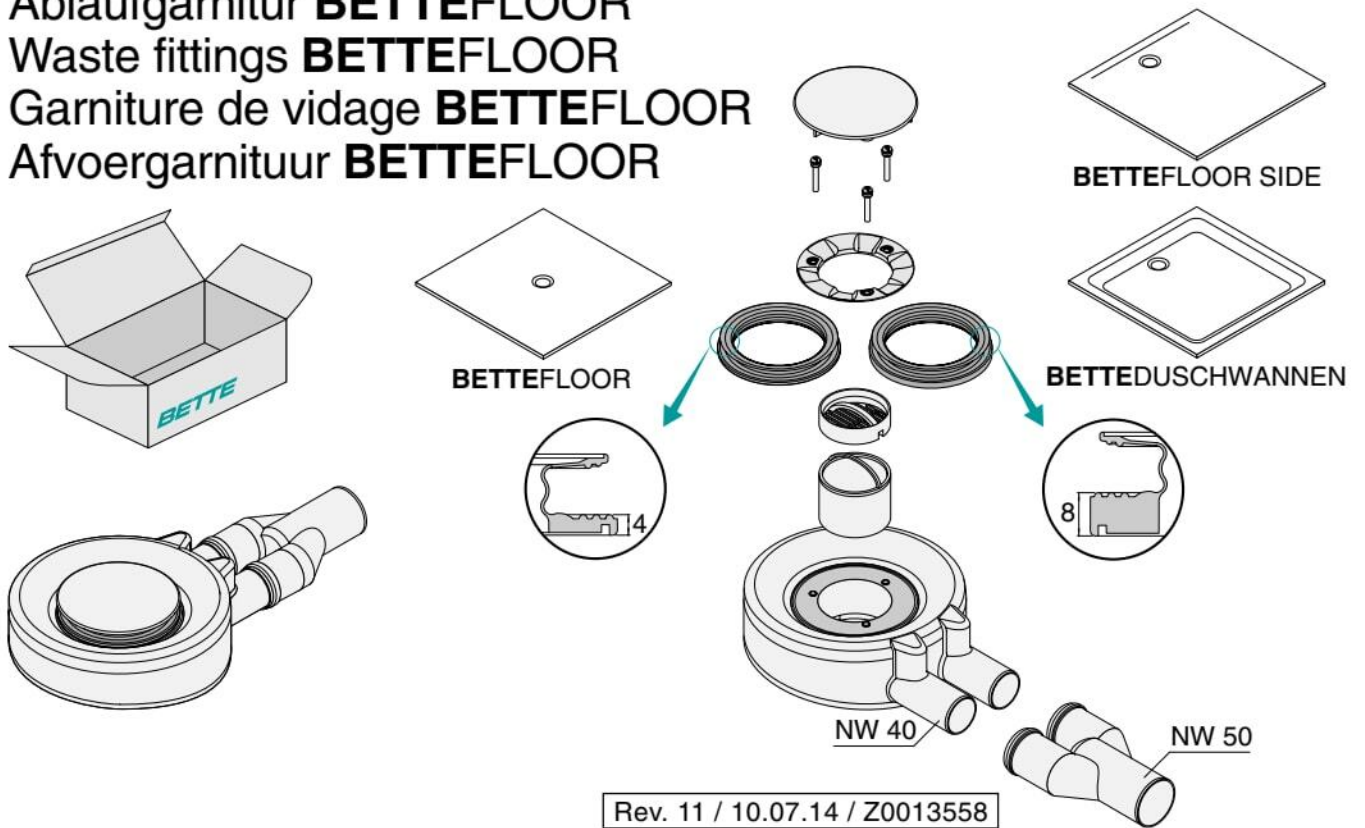

Ablaufgarnitur **BETTEFLOOR**
 Waste fittings **BETTEFLOOR**
 Garniture de vidage **BETTEFLOOR**
 Afvoergarnituur **BETTEFLOOR**

Viega Mat.-Nr. 519988-09.2014

Ablaufgarnitur **BETTEFLOOR**
INSTALLATION