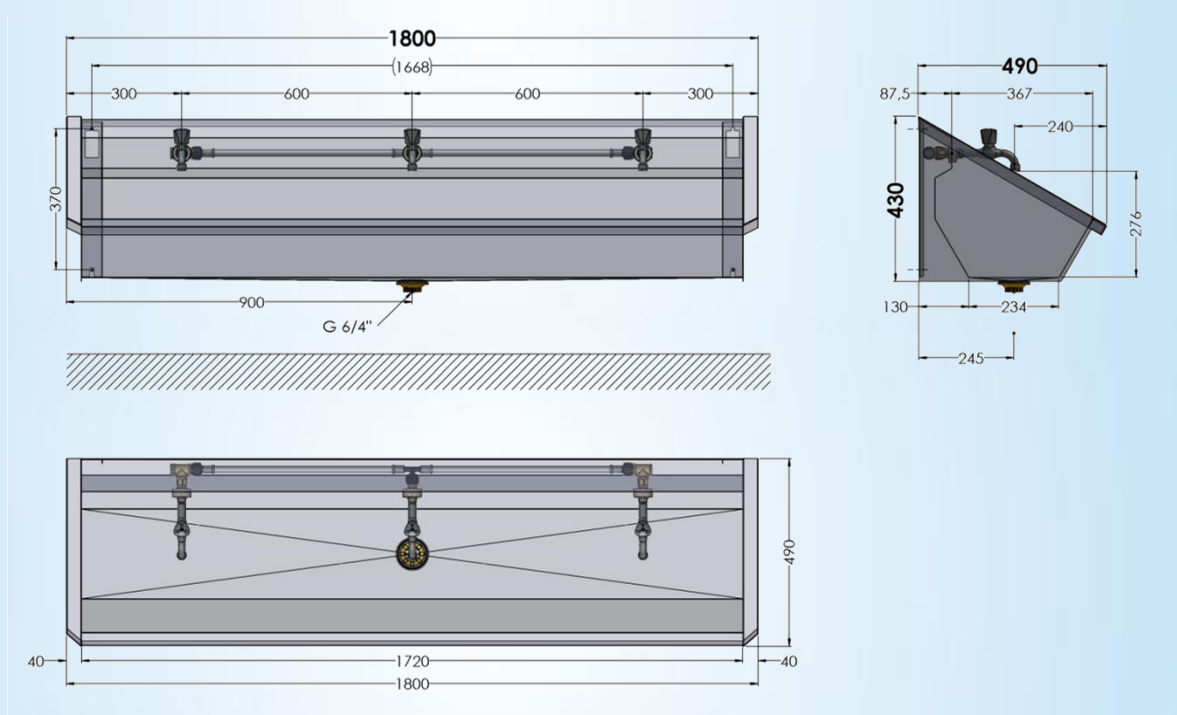

# Lavabo rigole en inox type mural pour 3 personnes – avec dossier et équipé de tuyauteries prémontées et de robinets mural céramique chromés

1800 mm x 490 mm x 430 mm

## 1.0-3-M2

Information logistique :

poids  
1 colli

netto: 18,303 kg

bruto: 21,303 kg

Montage-instructies – Instructions de montage  
 Mounting Instructions – Montage Anleitung

2 pl	= 1068
3 pl	= 1668
4 pl	= 2268
5 pl	= 2868

C : WATERAANSLUITING / RACCORDEMENT D'EAU / WATERCONNECTION / WASSERANSCHLUSS

**C**  
 1/2" F

**D**  
 150 100

**D**  
 100 150

**D**  
 G 6/4"

**D** : ZONE WATERAANSLUITING / ZONE RACCORDEMENT D'EAU / WATERCONNECTION ZONE / WASSERANSCHLUSSZONE