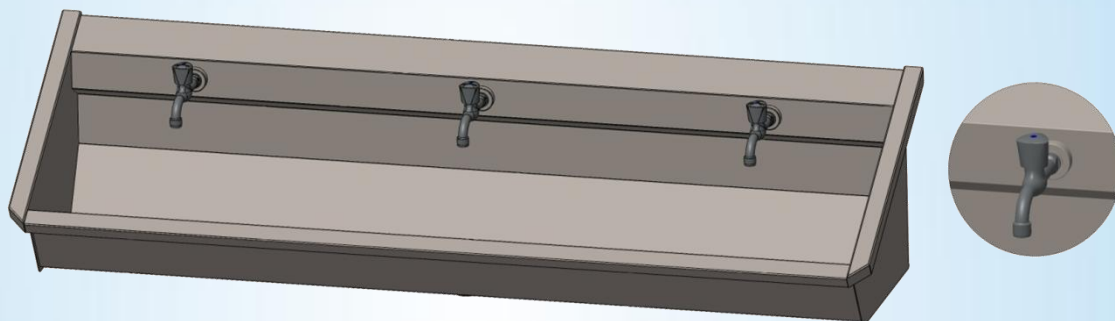

# Lavabo rigole en inox type mural pour 3 personnes – avec dossier et équipé de tuyauteries prémontées et de robinets mural céramique chromés

1800 mm x 490 mm x 430 mm

## 1.0-3-M2

Information logistique :

poids  
1 colli

netto: 18,303 kg

bruto: 21,303 kg

Montage-instructies – Instructions de montage  
 Mounting Instructions – Montage Anleitung

2 pl	= 1068
3 pl	= 1668
4 pl	= 2268
5 pl	= 2868