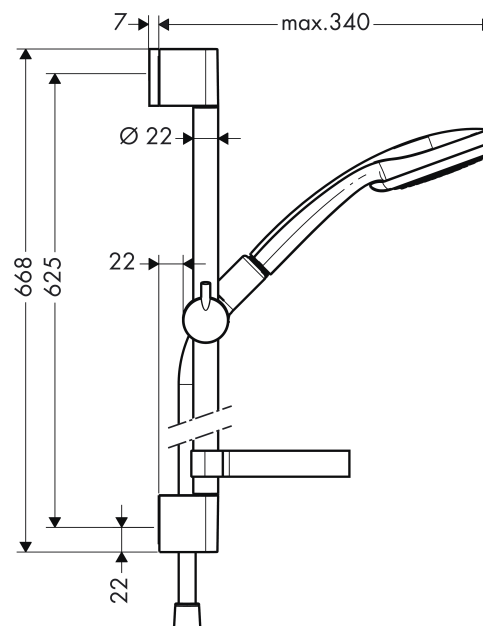

Croma 100

Unica®'C / Croma® 100 Vario Set 0,65m

Surfaces: chromé N° Art.: 27772000

Description

Caractéristiques

- type de jet: Rain, jet shampooing, jet normal, massage
- changement de jet via le disque rotatif
- taille de la tête de douche: 100 mm
- écrou tournant côté douchette évitant la torsion du flexible
- réglable en hauteur
- curseur ajustable à 90° en hauteur et latéralement
- débit maximal (sous 3 bars de pression): 18 l/min
- cale de compensation (grise)
- supports muraux chromés de plastique

Se composant de

- Croma® 100 Vario (#28535XXX)
- Unica®'C 0,65m (#27611XXX)
- Isiflex L = 1,60 m (#28276XXX)
- Cassetta'C (#28678XXX)

Technologie

Photo du produit

Plan coté

Croma 100
Unica®C / Croma® 100 Vario Set 0,65m
Surfaces: **chromé** N° Art.: **27772000**

Exemple de montage