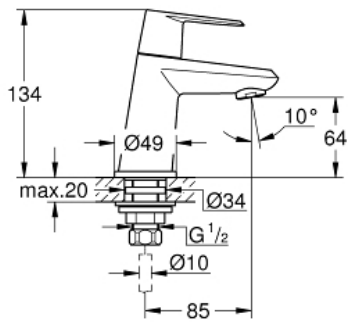

EURODISC COSMOPOLITAN

Toiletkraan XS-Size

MODEL # 23051002

GROHE nv - sa | Diependaalweg 4a | 3020 Winksele
Tel: +32 (0) 16 23 06 60 | Fax: +32 (0) 16 23 90 70
Mail: info.be@grohe.com

Pure Freude
an Wasser

GROHE

Product Description:

Toiletkraan
XS-Size

Standard Specification:

ééngatsmontage

metalen hendel

GROHE Carbodur® keramisch binnenwerk 1/2", 90°

GROHE StarLight schitterende chroomafwerking