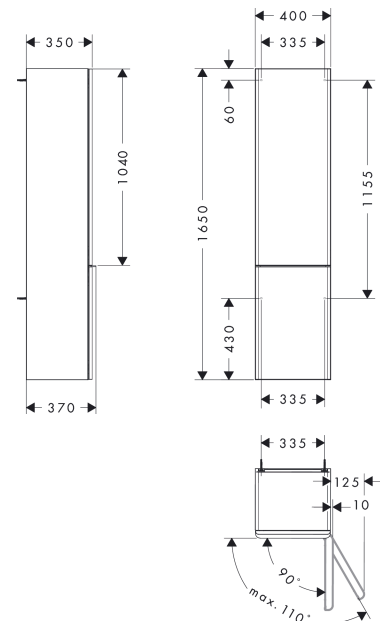

### Maattekening

**Xelu Q**  
**hoge kast Diamond Matt Grey 400/350, scharnier rechts, Oppervlak greep:**  
 Oppervlak meubel: **Diamond Matt Grey** Artikelnummer: **54140000**  
 Oppervlak greep: **chrom**