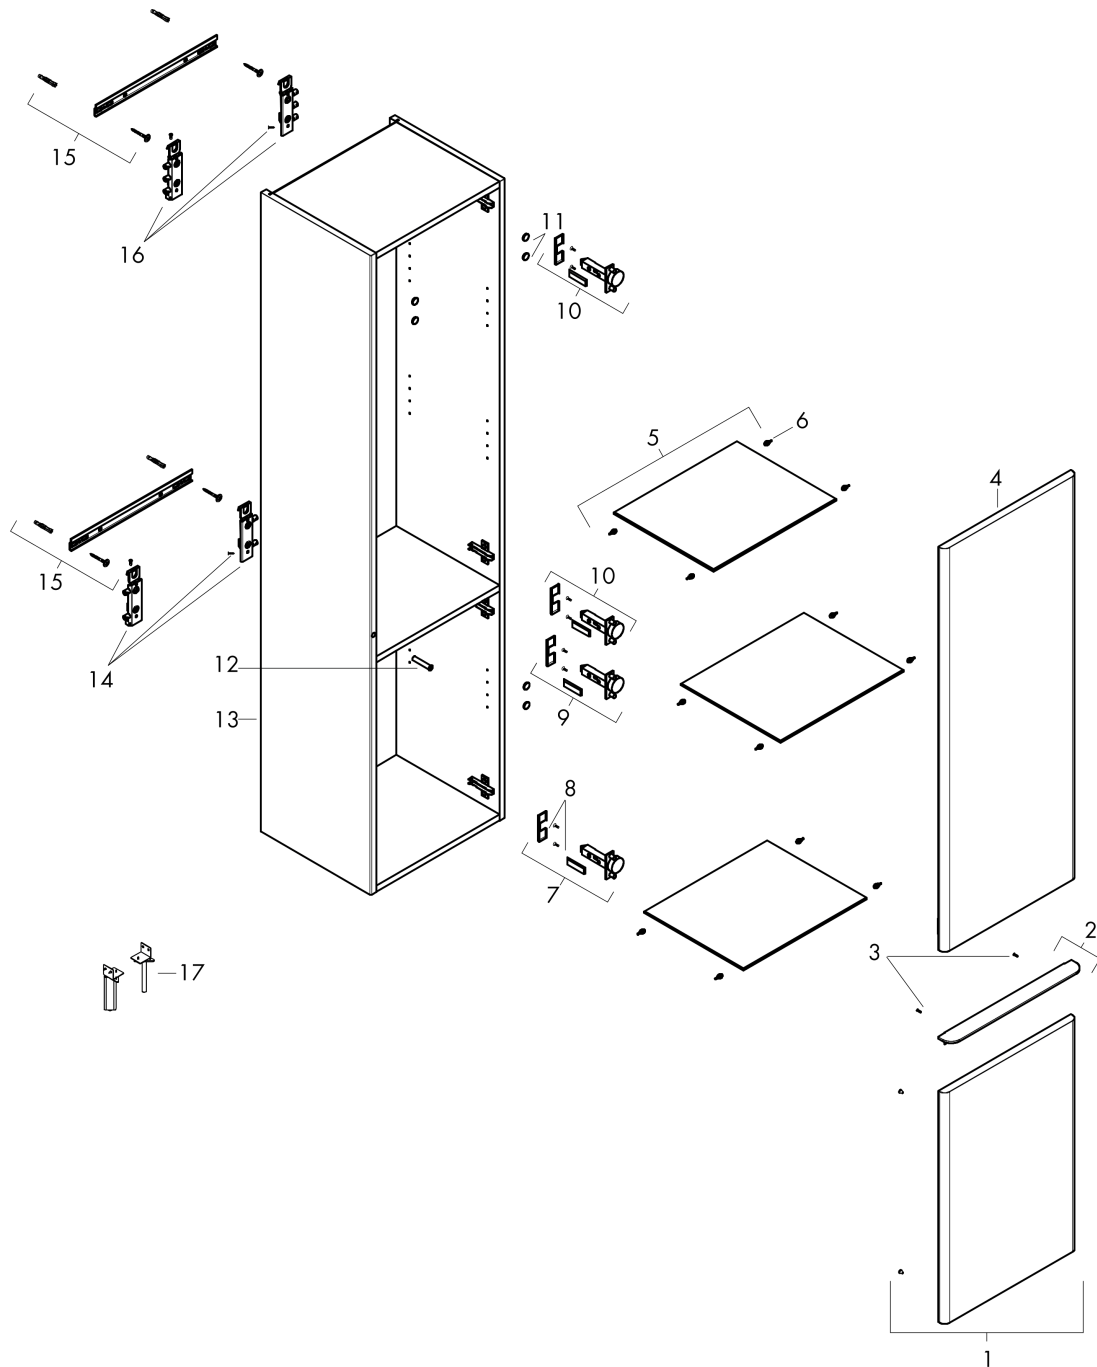

Xelu Q
hoge kast Diamond Matt Grey 400/350, scharnier rechts, Oppervlak greep:
Oppervlak meubel: **Diamond Matt Grey** Artikelnummer: **54140000**
Oppervlak greep: **chrom**

Explosietekening

Bouwjaar: >06/23

Xelu Q

hoge kast Diamond Matt Grey 400/350, scharnier rechts, Oppervlak greep:

Oppervlak meubel: **Diamond Matt Grey** Artikelnummer: **54140000**

Oppervlak greep: **chrom**

Reserveonderdelenlijst

Bouwjaar: >06/23

Regel	Beschrijving	Artikelnummer	Prijs incl. BTW	VE
1	meubelfront	87194000	317,87 €	1
2	greep	87156000	-	1
3	schroef-set	87157000	2,90 €	1
4	meubelfront	87190000	317,87 €	1
5	glasplaat	87154000	55,90 €	1
6	wandhouder	87155000	8,11 €	1
7	deurscharnier cpl.	87151000	44,65 €	1
8	afdekkap	87153000	35,82 €	1
9	deurscharnier cpl.	87152000	35,82 €	1
10	deurscharnier cpl.	87184000	35,82 €	1
11	afdekkap	87146000	2,90 €	1
12	magneet	87183000	55,90 €	1
13	meubelromp	87186000	519,82 €	1
14	montageset	87170000	44,65 €	1
15	montageset	87144000	22,39 €	1
16	montageset	87145000	44,65 €	1
17	standbeen	54145000	-	1