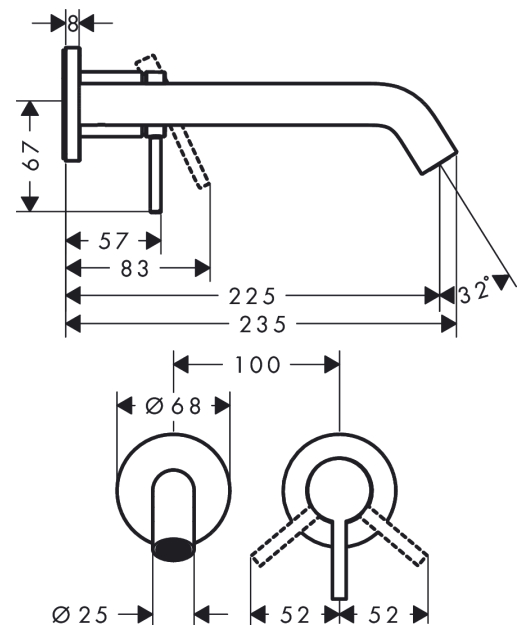

### Beschrijving

- voorsprong uitloop 225 mm
- greepvariant: rechte greep
- vaste uitloop
- straalsoort: normale straal
- maximale doorstroomhoeveelheid bij 3 bar: 4 l/min
- keramisch kardoes
- zonder wastegarnituur, met afvoerplug (art.nr. 50001)
- materiaal afvoergarnituur: Metaal
- de greep kan rechts of links worden geplaatst, afhankelijk van de montage van het inbouwdeel
- EU taxonomie: max 6l/min - substantiële bijdrage (SC) mogelijk

### Maattekening