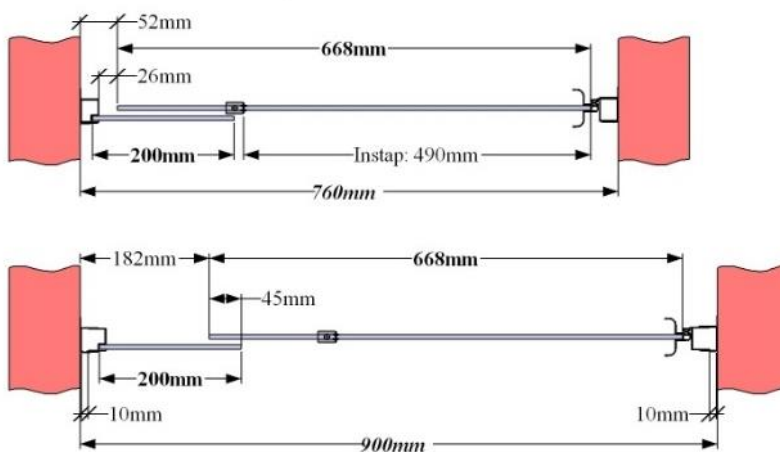

VAN MARCKE – PINA FLEXI – PORTE PIVOTANTE

SKU 224599

PHOTO

DIMENSIONS

	SKU 224599
Type de porte de douche	Porte pivotante
Hauteur	200 cm
Matériel profils	Aluminium
Finitions profils	Chromé
Finitions verre	Verre de sécurité transparent
Épaisseur verre	6 mm
Traitement verre	Easy Clean
Sens de rotation	Extérieur
Extensibilité	760 - 900 mm
Largeur d'accès	490mm
Réversible	Oui
Lift-système	Oui
Poignée	Oui
Fermeture magnétique	Oui
Certificats	CE
Garantie	5 ans
Sans cadre	Non
Avec set de fixation	Oui