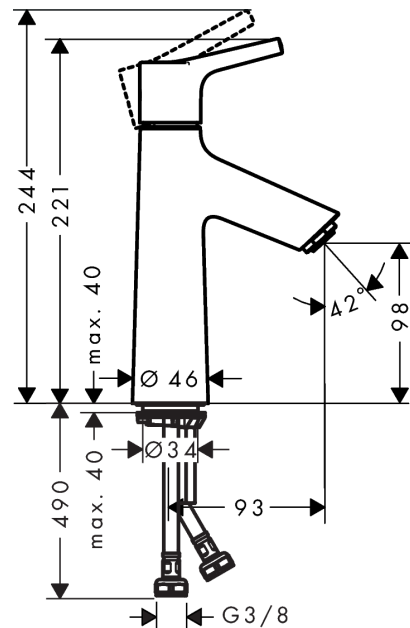

Maattekening