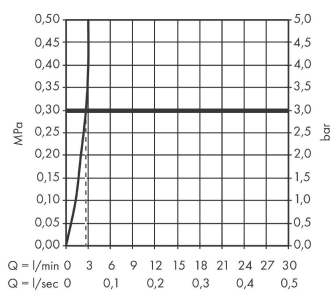

Doorstroomdiagram