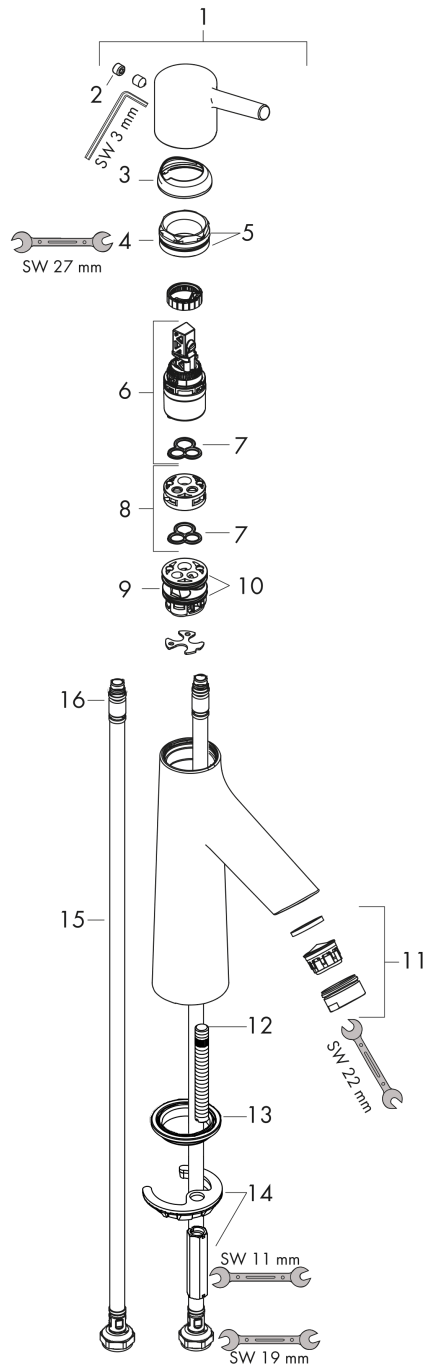

Talis S

ééngreeps wastafelmengkraan 100 Lowflow zonder afvoer

Oppervlakte finish: **chrom** Artikelnummer: **72025000**

Beschrijving

- ComfortZone 100
- voorsprong uitloop 93 mm
- uitloophoogte: 98 mm
- greepvariant: Met pingreep
- vaste uitloop
- straalsoort: normale straal
- maximale doorstroomhoeveelheid bij 3 bar: 2,7 l/min
- keramisch kardoes

Artikeldetails

Vrijblijvende advies
verkoopprijs excl. BTW 196,65 €

Vrijblijvende advies
verkoopprijs incl. BTW 237,95 €

Technologie

Productfoto

Maattekening

Doorstroomdiagram

Talis S

ééngreeps wastafelmengkraan 100 Lowflow zonder afvoer

Oppervlakte finish: **chrom** Artikelnummer: **72025000**

Explosietekening

Bouwjaar: >04/17

Talis S**ééngreeps wastafelmengkraan 100 Lowflow zonder afvoer**Oppervlakte finish: **chrom** Artikelnummer: **72025000****Reserveonderdelenlijst**

Bouwjaar: >04/17

Regel	Beschrijving	Artikelnummer	Prijs incl. BTW	VE
1	greep	92626000	-	1
2	greepstop	95704000	-	1
3	afdekkap	92625000	-	1
4	moer	92627000	-	1
5	O-ring 27x1,5	92527000	-	1
6	kardoes compl.	95973001	-	1
7	dichting	98865000	-	1
8	kardoesadapter	92628000	-	1
9	kardoesadapter	98866000	-	1
10	O-ring 23x2	98398000	-	1
11	perlator M24x1	98453000	-	1
12	schroef M8 x 68	97736000	-	1
13	dichting	97608000	-	1
14	schachtbevestigingsset compl.	96016000	-	1
15	aansluitslang 600 mm M8x0,75 G3/8	96556000	-	1
16	O-ring 6,6x1,6	93019000	-	1