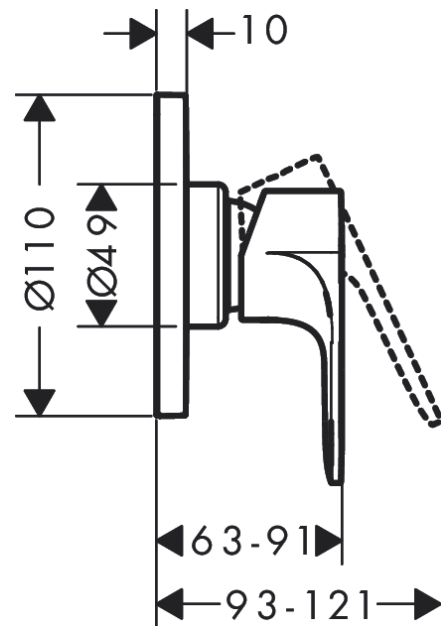

## Beschrijving

- 1 functie
- maximale doorstroomhoeveelheid bij 3 bar: 28,7 l/min
- minimale bedrijfsdruk: 1 bar
- maximale bedrijfsdruk: 10 bar
- aansluiting: inbouwdeel
- Kiwa K6161\_Mechanical Mixers EN817

## Maattekening