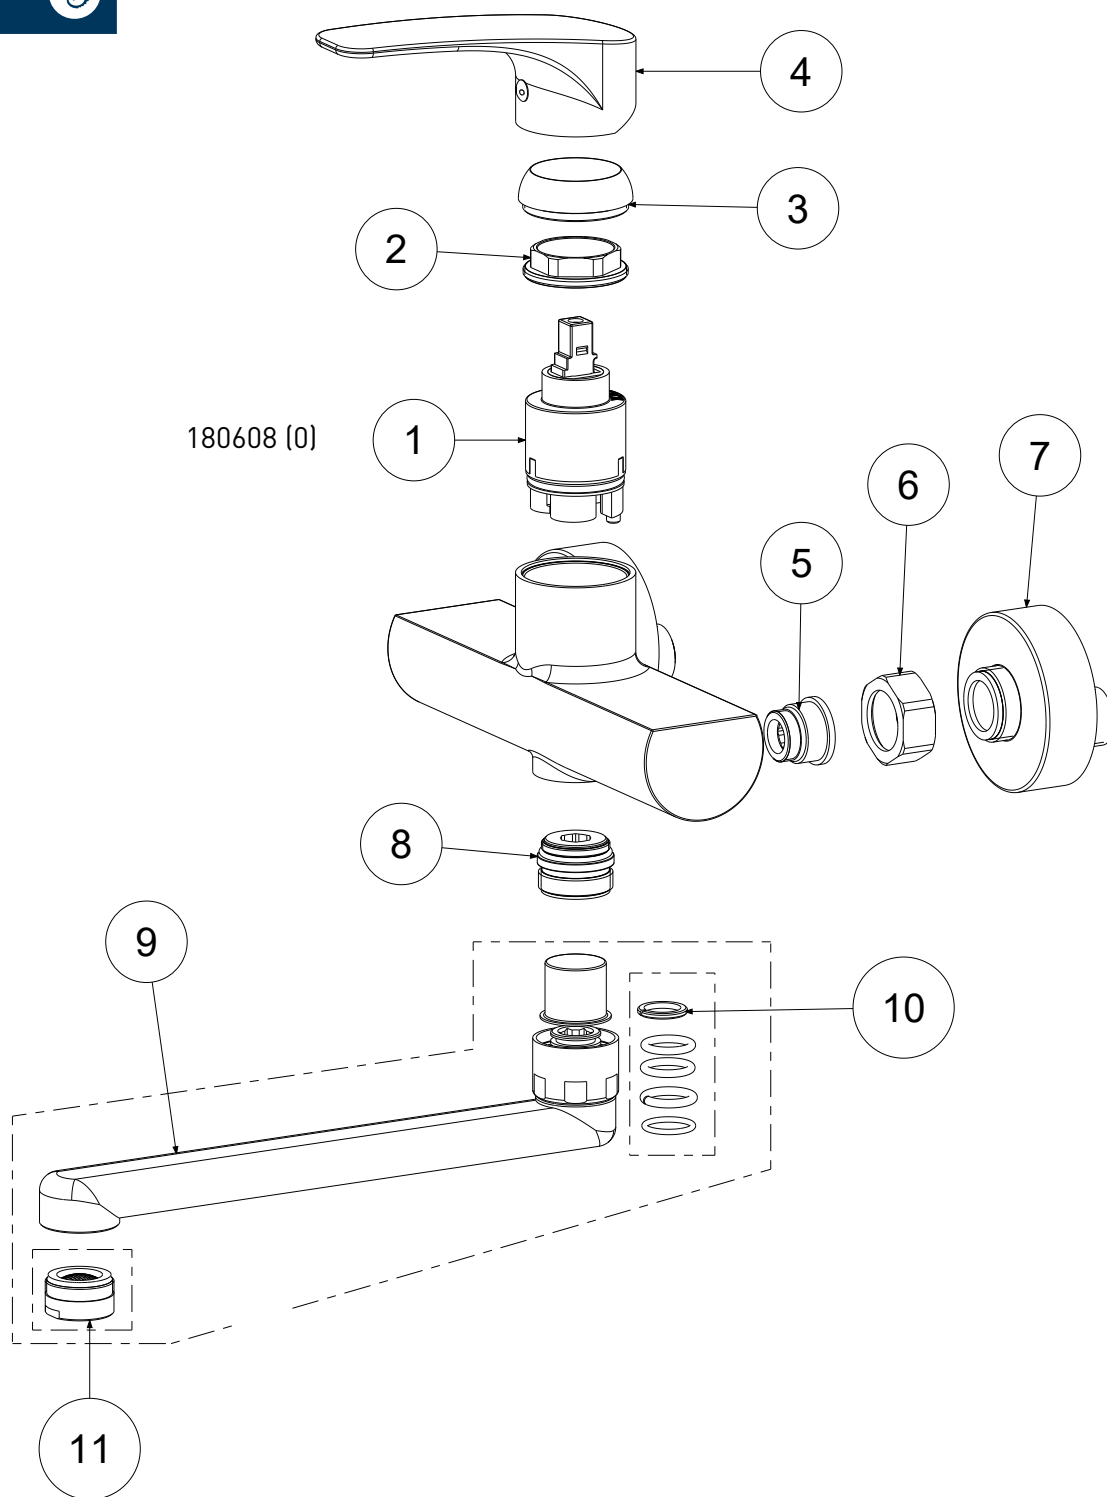

Lena

180608 (0)

Item	Code
1	ZA91192
2	ZGHI003
3	ZCAP010CR
4	ZLEV186CR
5	ZSED032CR
6	ZCAL024CR
7	ZECC029CR
8	ZRAC002CR
9	ZCANA023CR
10	ZSET016
11	ZAER002CR

Alle andere wisselstukken zijn te bestellen via NOS 183214 - VM PRO Lena kraanwerk. Prijzen via Dienst Pricing AUB.

Toutes les autres Pièces de réchange doivent être commander via NOS 183214 - VM PRO Lena robinetterie. Prix via Service Pricing. SVP