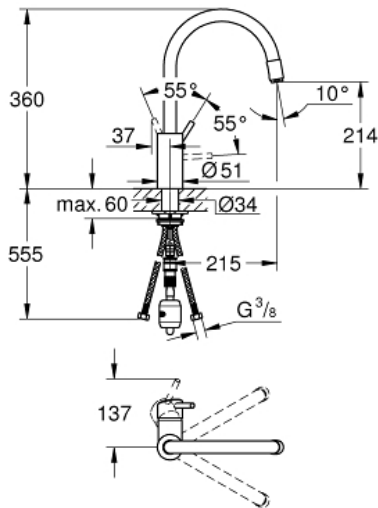

CONCETTO
Keukenmengkraan
MODEL # 32663003

GROHE nv – sa
Leuvensesteenweg 369 | 1932 Zaventem
T: 02/223 17 60 | E-mail: info.be@grohe.com

Pure Freude
an Wasser

GROHE

Productnaam:
CONCETTO
Keukenmengkraan

Productomschrijving:

hoge uitloop

ééngatsmontage

GROHE StarLight schitterende chroomafwerking

GROHE SilkMove 35 mm cartouche

met keramische schijven

GROHE EasyDock: Na gebruik van de uittrekbare sproeier glijdt deze gemakkelijk terug naar zijn basispositie

GROHE Zero gescheiden waterwegen – lood- en nikkelvrij met uittrekbare laminair-straalregelaar

variabel instelbare debietbegrenzer

draaibare buisuitloop

rotatie van uitloop: 360°

terugslagklep

flexibele aansluitslangen

GROHE Quickfix snelle en eenvoudige montage

minimum aangeraden druk 1.0 bar.

Kleur:

□ 32663003 chroom