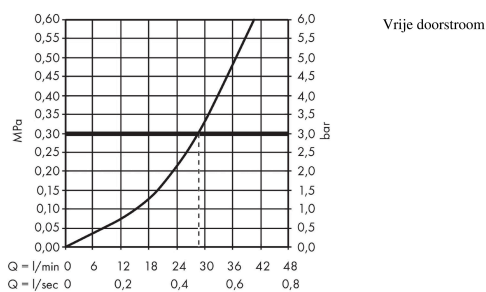

Doorstroomdiagram