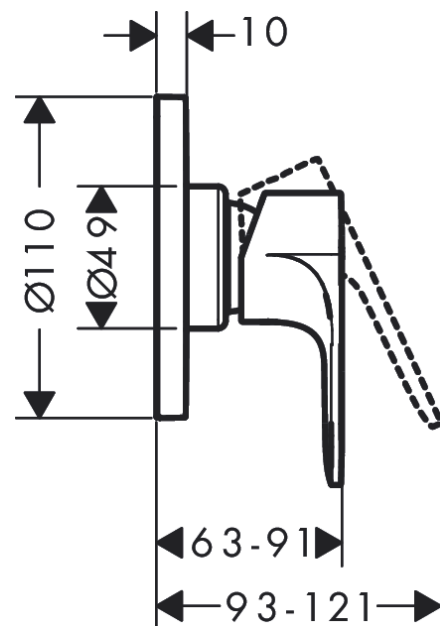

### Beschrijving

- bestaat uit: ééngreeps douchemengkraan, inbouwdeel
- 1 functie
- maximale doorstroomhoeveelheid bij 3 bar: 28,7 l/ min
- keramisch kardoes
- temperatuurbegrenzing instelbaar
- minimale bedrijfsdruk: 1 bar
- maximale bedrijfsdruk: 10 bar
- Kiwa K6161\_Mechanical Mixers EN817

### Maattekening